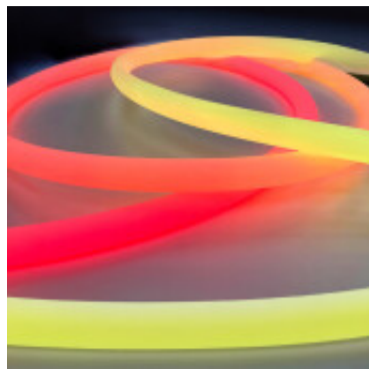

Cinta tira LED IP65 5m 24V 46W RGBW 360° - IX1693

CÓDIGO: IX1693

MARCA: Ixec

DESCRIPCIÓN: Cinta LED resistente al agua y al polvo, con IP65. Impactos: IK08. Aplicaciones: al aire libre o en ambientes húmedos. Cinta de 5 metros de largo. Conexionada a un sistema LED integrado de 1120LED/m, consumo de 36,63W/m. Alimentación 24VDC, no incluye fuente. Emite luz en tonalidad variable RGBW (CRI90). Rendimiento: 902Lm/m. Ángulo de apertura: 360°. Cinta recubierta con una capa protectora de silicona sin comprometer la flexibilidad y luminosidad de la misma. Medidas: largo: 5m, ancho: 22mm.

CARACTERÍSTICAS:

- Color** - Blanco
- Tipo de luminaria** - Técnica/Comercial
- Material** - Plástico
- Montaje** - Adosar
- Potencia** - 41 - 60
- Ubicación** - Exterior
- Tonalidad** - RGBW

Las imágenes son meramente ilustrativas y pueden, en algunos casos, no coincidir exactamente con el producto final.
Las descripciones y detalles de los artículos ofrecidos, son meramente informativos y pueden no coincidir en un todo con el producto final