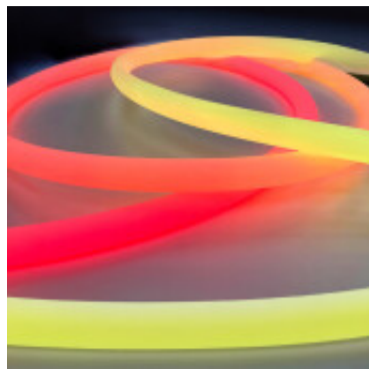

Cinta tira LED IP65 5m 24V 46W RGBW 360° - IX1693

CÓDIGO: IX1693

MARCA: Ixec

DESCRIPCIÓN: Cinta LED resistente al agua y al polvo, con IP65. Impactos: IK08. Aplicaciones: al aire libre o en ambientes húmedos. Cinta de 5 metros de largo. Conexión a un sistema LED integrado de 1120LED/m, consumo de 36,63W/m. Alimentación 24VDC, no incluye fuente. Emite luz en tonalidad variable RGBW (CRI90). Rendimiento: 902Lm/m. Ángulo de apertura: 360°. Cinta recubierta con una capa protectora de silicona sin comprometer la flexibilidad y luminosidad de la misma. Medidas: largo: 5m, ancho: 22mm.

CARACTERÍSTICAS:

- Color** - Blanco
- Tipo de luminaria** - Técnica/Comercial
- Material** - Plástico
- Montaje** - Adosar
- Potencia** - 41 - 60
- Ubicación** - Exterior
- Tonalidad** - RGBW

Las imágenes son meramente ilustrativas y pueden, en algunos casos, no coincidir exactamente con el producto final.
Las descripciones y detalles de los artículos ofrecidos, son meramente informativos y pueden no coincidir en un todo con el producto final