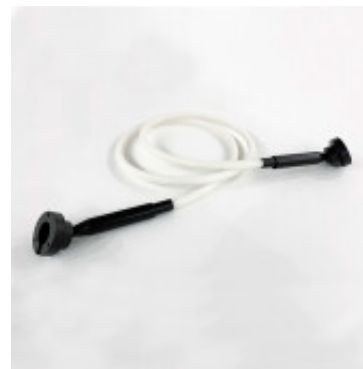

## Cinta tira LED IP65 5m 24V 55W calida 270° - IX1690

CÓDIGO: IX1690

MARCA: Ixec

**DESCRIPCIÓN:** Cinta LED resistente al agua y al polvo, con IP65. Impactos: IK08. Aplicaciones: al aire libre o en ambientes húmedos. Cinta de 5 metros de largo. Conexión a un sistema LED integrado de 168LED/m, consumo de 11W/m. Alimentación 24VDC, no incluye fuente. Emite luz en tonalidad cálida 3000K (CRI90). Rendimiento 850Lm/m. Ángulo de apertura: 270°. Cinta recubierta con una capa protectora de silicona sin comprometer la flexibilidad y luminosidad de la misma. Medidas: largo: 5m, ancho: 13mm.

**CARACTERÍSTICAS:**

- Color** - Blanco
- Tipo de luminaria** - Técnica/Comercial
- Material** - Plástico
- Montaje** - Adosar
- Potencia** - 41 - 60
- Ubicación** - Exterior
- Tonalidad** - Cálida

Las imágenes son meramente ilustrativas y pueden, en algunos casos, no coincidir exactamente con el producto final.  
Las descripciones y detalles de los artículos ofrecidos, son meramente informativos y pueden no coincidir en un todo con el producto final