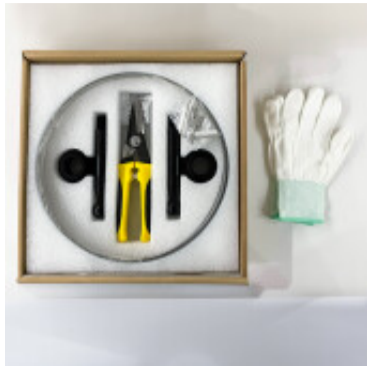

Acc. Sky line p/cinta Neon Archi-360° Ø13 negro - IX1681

CÓDIGO: IX1681

MARCA: Ixec

DESCRIPCIÓN: Accesorio "Sky line" para cinta Neón Archi-360° de Ø13mm de diámetro. Es un accesorio innovador, diseñado para crear líneas de luz en múltiples direcciones, añadiendo un toque moderno y dinámico a cualquier espacio. Se instala fácilmente, mediante el amurado de sus extremos articulados a las paredes, asegurando una fijación segura y estable. Fabricado con materiales plásticos de alta calidad, piezas de color negro.

CARACTERÍSTICAS: **Color** - Negro
Tipo de luminaria - Técnica/Comercial
Material - Plástico
Ubicación - Interior

Las imágenes son meramente ilustrativas y pueden, en algunos casos, no coincidir exactamente con el producto final.
Las descripciones y detalles de los artículos ofrecidos, son meramente informativos y pueden no coincidir en un todo con el producto final
