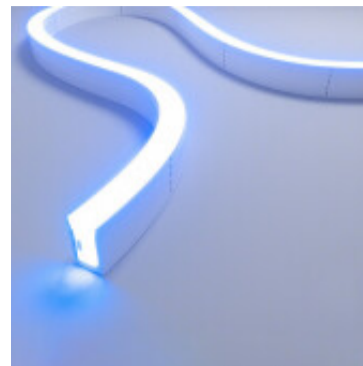

Cinta tira LED neon interior/externo 5m 24V RGBW - IX1628X

CÓDIGO: IX1628X

MARCA: Ixec

DESCRIPCIÓN: Cinta LED neón flexible para uso interior o exterior IP67. Rollo de 5 metros de largo. Conectada a un sistema LED integrado de 84LED/m, consumo de 18,7W/m. Alimentación 24VDC, no incluye fuente. Tonalidad y brillo variable, elección entre 16.7 millones de colores RGB y blanco dinámico (2700k-6500K), CRI80. Rendimiento: 710Lm/m. Medidas: 5000x10*18mm (LargoxAncho).

CARACTERÍSTICAS:

- Tipo de luminaria** - Decorativo/Residencial, Técnica/Comercial
- Potencia** - 61 - 100
- Ubicación** - Exterior
- Tonalidad** - RGBW

Las imágenes son meramente ilustrativas y pueden, en algunos casos, no coincidir exactamente con el producto final.
Las descripciones y detalles de los artículos ofrecidos, son meramente informativos y pueden no coincidir en un todo con el producto final