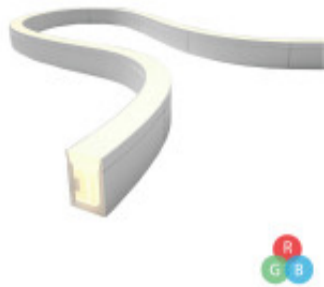

## Cinta tira LED neon interior/externo 5m 24V RGBW - IX1628X

CÓDIGO: IX1628X

MARCA: Ixec

**DESCRIPCIÓN:** Cinta LED neón flexible para uso interior o exterior IP67. Rollo de 5 metros de largo. Conectada a un sistema LED integrado de 84LED/m, consumo de 18,7W/m. Alimentación 24VDC, no incluye fuente. Tonalidad y brillo variable, elección entre 16.7 millones de colores RGB y blanco dinámico (2700k-6500K), CRI80. Rendimiento: 710Lm/m. Medidas: 5000x10\*18mm (LargoxAncho).