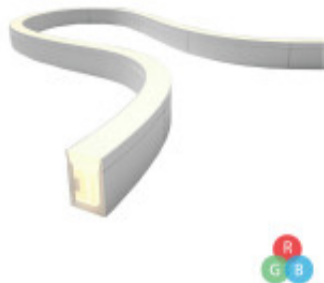

Cinta tira LED neon interior/externo 5m 24V RGBW - IX1628X

CÓDIGO: IX1628X

MARCA: Ixec

DESCRIPCIÓN: Cinta LED neón flexible para uso interior o exterior IP67. Rollo de 5 metros de largo. Conectada a un sistema LED integrado de 84LED/m, consumo de 18,7W/m. Alimentación 24VDC, no incluye fuente. Tonalidad y brillo variable, elección entre 16.7 millones de colores RGB y blanco dinámico (2700k-6500K), CRI80. Rendimiento: 710Lm/m. Medidas: 5000x10*18mm (LargoxAncho).