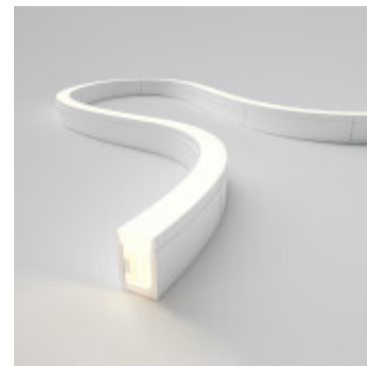

Cinta tira LED neon interior/externo 5m 24V 53W - IX1627X

CÓDIGO: IX1627X

MARCA: Ixec

DESCRIPCIÓN: Cinta LED neón flexible para uso interior o exterior IP67. Rollo de 5 metros de largo. Conexión a un sistema LED integrado de 84LED/m, consumo de 10,6W/m. Alimentación 24VDC, no incluye fuente. Emite luz en tonalidad cálida 3000K (CRI80). Rendimiento: 370Lm/m. Medidas: 5000x10*15mm (LargoxAncho).

CARACTERÍSTICAS: **Tipo de luminaria** - Decorativo/Residencial, Técnica/Comercial
Potencia - 41 - 60
Ubicación - Exterior
Tonalidad - Cálida

Las imágenes son meramente ilustrativas y pueden, en algunos casos, no coincidir exactamente con el producto final.
Las descripciones y detalles de los artículos ofrecidos, son meramente informativos y pueden no coincidir en un todo con el producto final