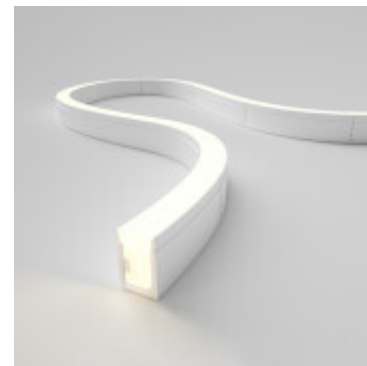

Cinta tira LED neon interior/externo 5m 24V 53W - IX1627X

CÓDIGO: IX1627X

MARCA: Ixec

DESCRIPCIÓN: Cinta LED neón flexible para uso interior o exterior IP67. Rollo de 5 metros de largo. Conexión a un sistema LED integrado de 84LED/m, consumo de 10,6W/m. Alimentación 24VDC, no incluye fuente. Emite luz en tonalidad cálida 3000K (CRI80). Rendimiento: 370Lm/m. Medidas: 5000x10*15mm (LargoxAncho).

CARACTERÍSTICAS:

- Tipo de luminaria** - Decorativo/Residencial, Técnica/Comercial
- Potencia** - 41 - 60
- Ubicación** - Exterior
- Tonalidad** - Cálida

Las imágenes son meramente ilustrativas y pueden, en algunos casos, no coincidir exactamente con el producto final.
Las descripciones y detalles de los artículos ofrecidos, son meramente informativos y pueden no coincidir en un todo con el producto final