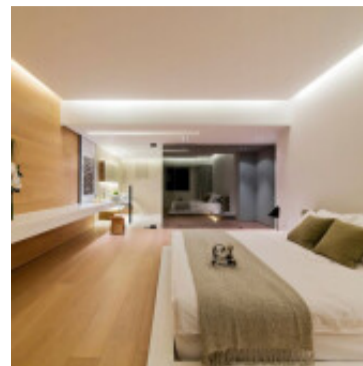

## Cinta tira LED SMD interior/exterior 5m 12V 72W - IX1620

CÓDIGO: IX1620

MARCA: Ixec

**DESCRIPCIÓN:** Cinta LED SMD para uso interior o exterior IP65. Rollo de 5 metros de largo. Conexión a un sistema LED integrado de 60LED/m, consumo de 14,4W/m. Alimentación 12VDC, no incluye fuente. Emite luz en tonalidad cálida 3000K (CRI80). Rendimiento 1000Lm/m. Incluye grampas de siliconas para sujeción.