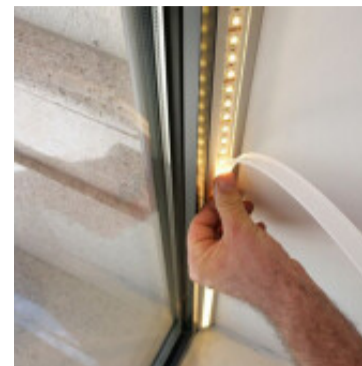

## Cinta tira LED SMD interior/exterior 5m 12V 72W - IX1620

CÓDIGO: IX1620

MARCA: Ixec

**DESCRIPCIÓN:** Cinta LED SMD para uso interior o exterior IP65. Rollo de 5 metros de largo. Conexión a un sistema LED integrado de 60LED/m, consumo de 14,4W/m. Alimentación 12VDC, no incluye fuente. Emite luz en tonalidad cálida 3000K (CRI80). Rendimiento 1000Lm/m. Incluye grampas de siliconas para sujeción.

**CARACTERÍSTICAS:** **Tipo de luminaria** - Decorativo/Residencial, Técnica/Comercial

**Montaje** - Adosar

**Potencia** - 61 - 100

**Ubicación** - Exterior

**Tonalidad** - Cálida

Las imágenes son meramente ilustrativas y pueden, en algunos casos, no coincidir exactamente con el producto final.  
Las descripciones y detalles de los artículos ofrecidos, son meramente informativos y pueden no coincidir en un todo con el producto final