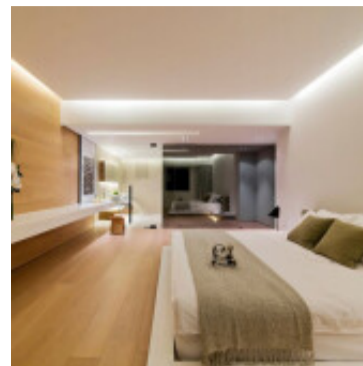

Cinta tira LED SMD interior/exterior 5m 12V 72W - IX1620

CÓDIGO: IX1620

MARCA: Ixec

DESCRIPCIÓN: Cinta LED SMD para uso interior o exterior IP65. Rollo de 5 metros de largo. Conexión a un sistema LED integrado de 60LED/m, consumo de 14,4W/m. Alimentación 12VDC, no incluye fuente. Emite luz en tonalidad cálida 3000K (CRI80). Rendimiento 1000Lm/m. Incluye grampas de siliconas para sujeción.