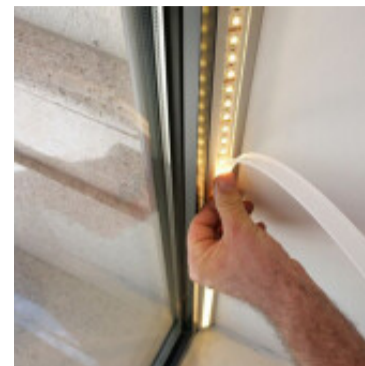

Cinta tira LED SMD interior/exterior 5m 12V 72W - IX1620

CÓDIGO: IX1620

MARCA: Ixec

DESCRIPCIÓN: Cinta LED SMD para uso interior o exterior IP65. Rollo de 5 metros de largo. Conexión a un sistema LED integrado de 60LED/m, consumo de 14,4W/m. Alimentación 12VDC, no incluye fuente. Emite luz en tonalidad cálida 3000K (CRI80). Rendimiento 1000Lm/m. Incluye grampas de siliconas para sujeción.

CARACTERÍSTICAS:

- Tipo de luminaria** - Decorativo/Residencial, Técnica/Comercial
- Montaje** - Adosar
- Potencia** - 61 - 100
- Ubicación** - Exterior
- Tonalidad** - Cálida

Las imágenes son meramente ilustrativas y pueden, en algunos casos, no coincidir exactamente con el producto final.
Las descripciones y detalles de los artículos ofrecidos, son meramente informativos y pueden no coincidir en un todo con el producto final