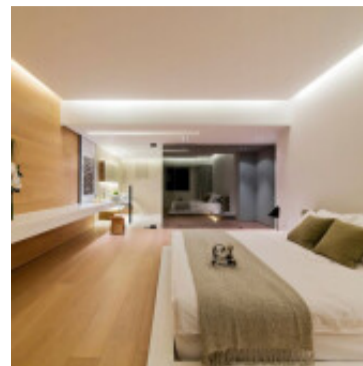

Cinta tira LED interior/exterior 5m 12V 24W calida - IX1610X

CÓDIGO: IX1610X

MARCA: Ixec

DESCRIPCIÓN: Cinta LED para uso interior o exterior IP65. Rollo de 5 metros de largo. Conexión a un sistema LED integrado de 60LED/m, consumo de 4,8W/m. Alimentación 12VDC, no incluye fuente. Emite luz en tonalidad cálida 3000K (CRI80). Rendimiento 510Lm/m. Incluye grampas de siliconas para sujeción.