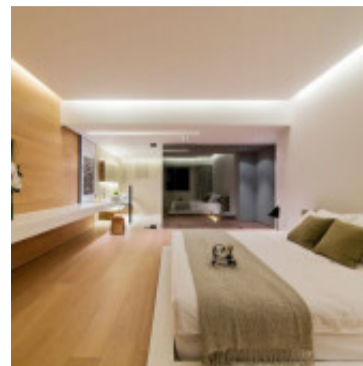

Cinta tira LED interior/externo 5m 12V 24W calida - IX1610X

CÓDIGO: IX1610X

MARCA: Ixec

DESCRIPCIÓN: Cinta LED para uso interior o exterior IP65. Rollo de 5 metros de largo. Conectada a un sistema LED integrado de 60LED/m, consumo de 4,8W/m. Alimentación 12VDC, no incluye fuente. Emite luz en tonalidad cálida 3000K (CRI80). Rendimiento 510Lm/m. Incluye grampas de siliconas para sujeción.