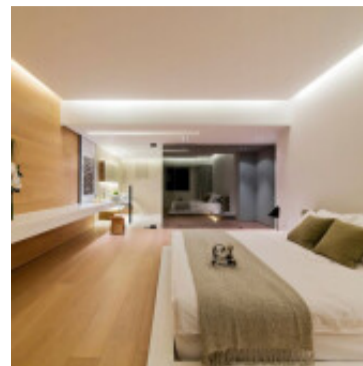

## Cinta tira LED interior/externo 5m 12V 24W calida - IX1610X

CÓDIGO: IX1610X

MARCA: Ixec

**DESCRIPCIÓN:** Cinta LED para uso interior o exterior IP65. Rollo de 5 metros de largo. Conectada a un sistema LED integrado de 60LED/m, consumo de 4,8W/m. Alimentación 12VDC, no incluye fuente. Emite luz en tonalidad cálida 3000K (CRI80). Rendimiento 510Lm/m. Incluye grampas de siliconas para sujeción.