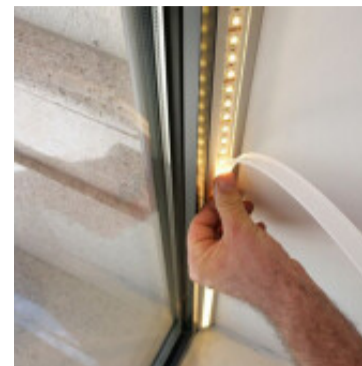

Cinta tira LED interior/exterior 5m 12V 24W calida - IX1610X

CÓDIGO: IX1610X

MARCA: Ixec

DESCRIPCIÓN: Cinta LED para uso interior o exterior IP65. Rollo de 5 metros de largo. Conexión a un sistema LED integrado de 60LED/m, consumo de 4,8W/m. Alimentación 12VDC, no incluye fuente. Emite luz en tonalidad cálida 3000K (CRI80). Rendimiento 510Lm/m. Incluye grampas de siliconas para sujeción.

CARACTERÍSTICAS: **Tipo de luminaria** - Decorativo/Residencial, Técnica/Comercial
Montaje - Adosar
Potencia - 21 - 40
Ubicación - Exterior
Tonalidad - Cálida

Las imágenes son meramente ilustrativas y pueden, en algunos casos, no coincidir exactamente con el producto final.
Las descripciones y detalles de los artículos ofrecidos, son meramente informativos y pueden no coincidir en un todo con el producto final