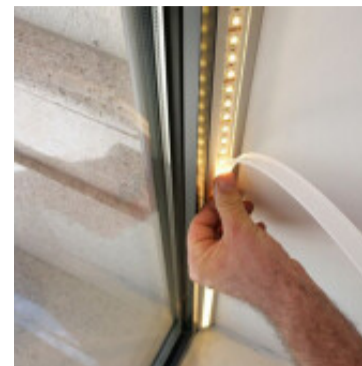

## Cinta tira LED interior/externo 5m 12V 24W calida - IX1610X

CÓDIGO: IX1610X

MARCA: Ixec

**DESCRIPCIÓN:** Cinta LED para uso interior o exterior IP65. Rollo de 5 metros de largo. Conectada a un sistema LED integrado de 60LED/m, consumo de 4,8W/m. Alimentación 12VDC, no incluye fuente. Emite luz en tonalidad cálida 3000K (CRI80). Rendimiento 510Lm/m. Incluye grampas de siliconas para sujeción.

**CARACTERÍSTICAS:** **Tipo de luminaria** - Decorativo/Residencial, Técnica/Comercial  
**Montaje** - Adosar  
**Potencia** - 21 - 40  
**Ubicación** - Exterior  
**Tonalidad** - Cálida

Las imágenes son meramente ilustrativas y pueden, en algunos casos, no coincidir exactamente con el producto final.  
Las descripciones y detalles de los artículos ofrecidos, son meramente informativos y pueden no coincidir en un todo con el producto final