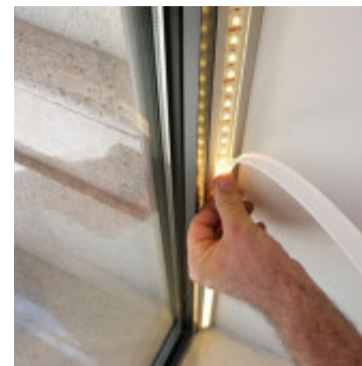

Cinta tira LED interior/externo 5m 12V 24W calida - IX1610X

CÓDIGO: IX1610X

MARCA: Ixec

DESCRIPCIÓN: Cinta LED para uso interior o exterior IP65. Rollo de 5 metros de largo. Conectada a un sistema LED integrado de 60LED/m, consumo de 4,8W/m. Alimentación 12VDC, no incluye fuente. Emite luz en tonalidad cálida 3000K (CRI80). Rendimiento 510Lm/m. Incluye grampas de siliconas para sujeción.

CARACTERÍSTICAS:

- Tipo de luminaria** - Decorativo/Residencial, Técnica/Comercial
- Montaje** - Adosar
- Potencia** - 21 - 40
- Ubicación** - Exterior
- Tonalidad** - Cálida

Las imágenes son meramente ilustrativas y pueden, en algunos casos, no coincidir exactamente con el producto final.
Las descripciones y detalles de los artículos ofrecidos, son meramente informativos y pueden no coincidir en un todo con el producto final