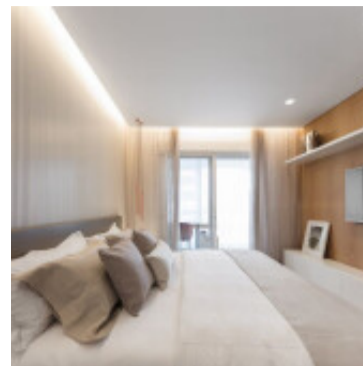

Cinta tira LED interior/externo 5m 12V 24W neutra - IX1610

CÓDIGO: IX1610

MARCA: Ixec

DESCRIPCIÓN: Cinta LED para uso interior o exterior IP65. Rollo de 5 metros de largo. Conectada a un sistema LED integrado de 60LED/m, consumo de 4,8W/m. Alimentación 12VDC, no incluye fuente. Emite luz en tonalidad neutra 4000K (CRI80). Rendimiento 530Lm/m. Incluye grampas de siliconas para sujeción.