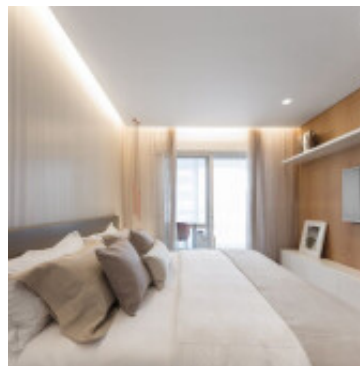

## Cinta tira LED interior/externo 5m 12V 24W neutra - IX1610

CÓDIGO: IX1610

MARCA: Ixec

**DESCRIPCIÓN:** Cinta LED para uso interior o exterior IP65. Rollo de 5 metros de largo. Conectada a un sistema LED integrado de 60LED/m, consumo de 4,8W/m. Alimentación 12VDC, no incluye fuente. Emite luz en tonalidad neutra 4000K (CRI80). Rendimiento 530Lm/m. Incluye grampas de siliconas para sujeción.