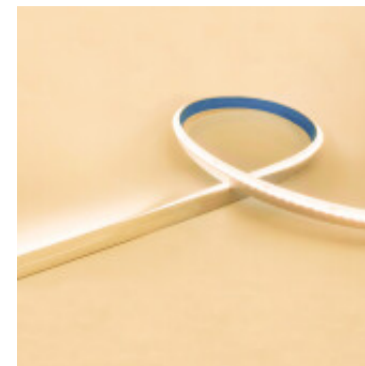

Cinta LED COB IP65 5m 24V 30W calida asimetrica - IX1606

CÓDIGO: IX1606

MARCA: Ixec

DESCRIPCIÓN: Cinta LED COB resistente al agua y al polvo, con IP65. Aplicaciones: al aire libre o en ambientes húmedos. Cinta de 5 metros de largo. Conexión a un sistema LED integrado de 168LED/m, consumo de 6,05W/m. Alimentación 24VDC, no incluye fuente. Emite luz en tonalidad cálida 3000K (CRI90). Rendimiento 404Lm/m. Proporciona luz asimétrica (h:6mm). Cinta recubierta con una capa protectora de silicona sin comprometer la flexibilidad y luminosidad de la misma. Medidas: largo: 5m, ancho: 15mm, altura: 6mm.

CARACTERÍSTICAS:

- Color** - Blanco
- Tipo de luminaria** - Técnica/Comercial
- Material** - Plástico
- Montaje** - Adosar
- Potencia** - 61 - 100
- Ubicación** - Exterior
- Tonalidad** - Cálida

Las imágenes son meramente ilustrativas y pueden, en algunos casos, no coincidir exactamente con el producto final.
Las descripciones y detalles de los artículos ofrecidos, son meramente informativos y pueden no coincidir en un todo con el producto final