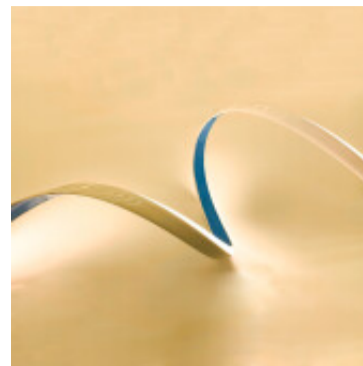

Cinta LED COB IP65 5m 24V 30W calida asimetrica - IX1606

CÓDIGO: IX1606

MARCA: Ixec

DESCRIPCIÓN: Cinta LED COB resistente al agua y al polvo, con IP65. Aplicaciones: al aire libre o en ambientes húmedos. Cinta de 5 metros de largo. Conexión a un sistema LED integrado de 168LED/m, consumo de 6,05W/m. Alimentación 24VDC, no incluye fuente. Emite luz en tonalidad cálida 3000K (CRI90). Rendimiento 404Lm/m. Proporciona luz asimétrica (h:6mm). Cinta recubierta con una capa protectora de silicona sin comprometer la flexibilidad y luminosidad de la misma. Medidas: largo: 5m, ancho: 15mm, altura: 6mm.

CARACTERÍSTICAS:

- Color** - Blanco
- Tipo de luminaria** - Técnica/Comercial
- Material** - Plástico
- Montaje** - Adosar
- Potencia** - 61 - 100
- Ubicación** - Exterior
- Tonalidad** - Cálida

Las imágenes son meramente ilustrativas y pueden, en algunos casos, no coincidir exactamente con el producto final.
Las descripciones y detalles de los artículos ofrecidos, son meramente informativos y pueden no coincidir en un todo con el producto final