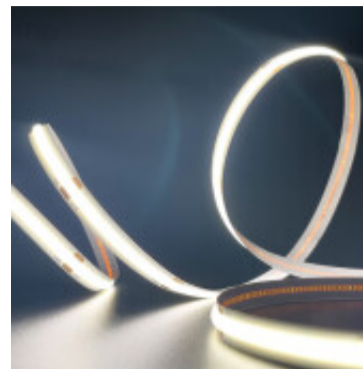

## Cinta tira LED COB interior 5m 24V 29W neutra - IX1600X

CÓDIGO: IX1600X

MARCA: Ixec

**DESCRIPCIÓN:** Cinta LED COB para uso interior IP20. Rollo de 5 metros de largo. Conexión a un sistema LED integrado de 480LED/m, con un consumo de 5,8W/m. Alimentación 24VDC, no incluye fuente. Emite luz en tonalidad neutra 4000K (CRI90). Rendimiento 540Lm/m. Las cintas LED COB permiten crear líneas uniformes de luz sin puntos y ofrecen un amplio ángulo de emisión (180°).