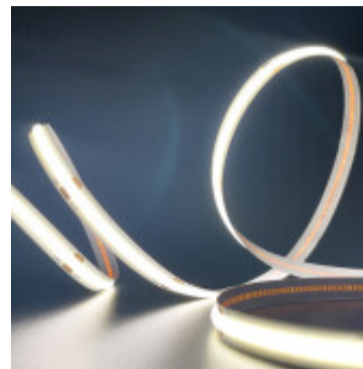

Cinta tira LED COB interior 5m 24V 29W neutra - IX1600X

CÓDIGO: IX1600X

MARCA: Ixec

DESCRIPCIÓN: Cinta LED COB para uso interior IP20. Rollo de 5 metros de largo. Conexión a un sistema LED integrado de 480LED/m, con un consumo de 5,8W/m. Alimentación 24VDC, no incluye fuente. Emite luz en tonalidad neutra 4000K (CRI90). Rendimiento 540Lm/m. Las cintas LED COB permiten crear líneas uniformes de luz sin puntos y ofrecen un amplio ángulo de emisión (180°).