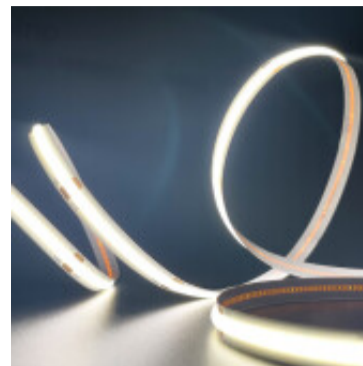

Cinta tira LED COB interior 5m 24V 29W calida - IX1600

CÓDIGO: IX1600

MARCA: Ixec

DESCRIPCIÓN: Cinta LED COB para uso interior IP20. Rollo de 5 metros de largo. Conexionada a un sistema LED integrado de 480LED/m, con un consumo de 5,8W/m. Alimentación 24VDC, no incluye fuente. Emite luz en tonalidad cálida 3000K (CRI90). Rendimiento 479Lm/m. Las cintas LED COB permiten crear líneas uniformes de luz sin puntos y ofrecen un amplio ángulo de emisión (180°).