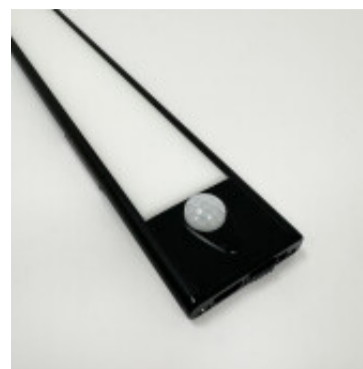

Luminaria magnetica + sensor movimiento, calida 4W - IX1527

CÓDIGO: IX1527

MARCA: Ixec

DESCRIPCIÓN: Luminaria LED dimerizable de color negro. Cuerpo rectangular fabricado en aluminio, de 80cm de largo, con sensor de movimiento integrado. Tiene la parte posterior imantada para poder pegarse a un par de soportes metálicos autoadhesivos (incluidos). Ideal para iluminar el interior de armarios, estantes, bibliotecas, o colocar en bajo mesada de cocina...etc. Conexión con un sistema LED integrado de 4W de consumo, que emite luz en tonalidad cálida 3000K. Se enciende automáticamente al detectar movimiento a no más de 3m de distancia, y se auto apaga después de 20 segundos. Cuenta con una batería integrada de 450mAh y se recarga mediante un cable USB tipo C, incluido. Medidas: 800x40x9mm.

CARACTERÍSTICAS:

- Color** - Negro
- Material** - Metal
- Montaje** - Adosar
- Potencia** - 0,03 - 7
- Ubicación** - Interior
- Tonalidad** - Cálida

Las imágenes son meramente ilustrativas y pueden, en algunos casos, no coincidir exactamente con el producto final.
Las descripciones y detalles de los artículos ofrecidos, son meramente informativos y pueden no coincidir en un todo con el producto final