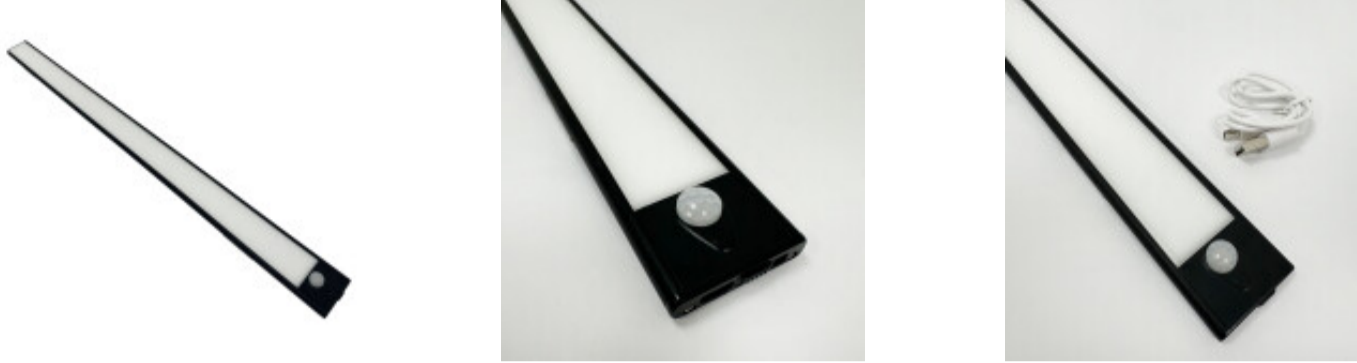

Luminaria magnetica + sensor movimiento, neutra 3W - IX1526X

CÓDIGO: IX1526X

MARCA: Ixec

DESCRIPCIÓN: Luminaria LED dimerizable de color negro. Cuerpo rectangular fabricado en aluminio, de 60cm de largo, con sensor de movimiento integrado. Tiene la parte posterior imantada para poder pegarse a un par de soportes metálicos autoadhesivos (incluidos). Ideal para iluminar el interior de armarios, estantes, bibliotecas, o colocar en bajo mesada de cocina...etc. Conexionada con un sistema LED integrado de 3W de consumo, que emite luz en tonalidad neutra 4000K. Se enciende automáticamente al detectar movimiento a no mas de 3m de distancia, y se auto apaga después de 20 segundos. Cuenta con una batería integrada de 450mAh y se recarga mediante un cable USB tipo C, incluido. Dimensiones: 600x40x9mm.

CARACTERÍSTICAS:

- Color** - Negro
- Tipo de luminaria** - Decorativo/Residencial
- Material** - Metal
- Montaje** - Adosar
- Potencia** - 0,03 - 7
- Ubicación** - Interior
- Tonalidad** - Neutra

Las imágenes son meramente ilustrativas y pueden, en algunos casos, no coincidir exactamente con el producto final.
Las descripciones y detalles de los artículos ofrecidos, son meramente informativos y pueden no coincidir en un todo con el producto final