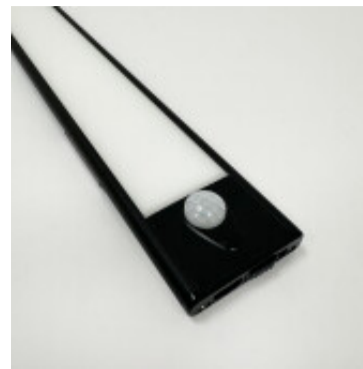

## Luminaria magnetica + sensor movimiento, calida 3W - IX1526

CÓDIGO: IX1526

MARCA: Ixec

**DESCRIPCIÓN:** Luminaria LED dimerizable de color negro. Cuerpo rectangular fabricado en aluminio, de 60cm de largo, con sensor de movimiento integrado. Tiene la parte posterior imantada para poder pegarse a un par de soportes metálicos autoadhesivos (incluidos). Ideal para iluminar el interior de armarios, estantes, bibliotecas, o colocar en bajo mesada de cocina...etc. Conexiónada con un sistema LED integrado de 3W de consumo, que emite luz en tonalidad cálida 3000K. Se enciende automáticamente al detectar movimiento a no mas de 3m de distancia, y se auto apaga después de 20 segundos. Cuenta con una batería integrada de 450mAh y se recarga mediante un cable USB tipo C, incluido. Dimensiones: 600x40x9mm.

**CARACTERÍSTICAS:**

- Color** - Negro
- Material** - Metal
- Montaje** - Adosar
- Potencia** - 0,03 - 7
- Ubicación** - Interior
- Tonalidad** - Cálida

Las imágenes son meramente ilustrativas y pueden, en algunos casos, no coincidir exactamente con el producto final.  
Las descripciones y detalles de los artículos ofrecidos, son meramente informativos y pueden no coincidir en un todo con el producto final