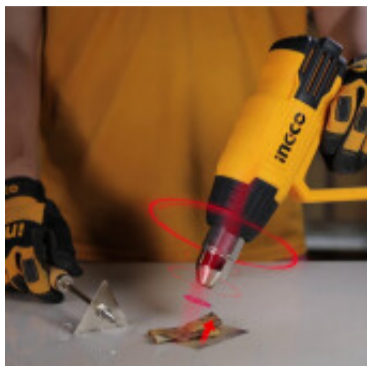

Pistola de calor c/3 niveles de temperatura 2000W - ING0870

CÓDIGO: ING0870

MARCA: Generica

DESCRIPCIÓN: Pistola de calor pro con 3 niveles de temperatura, modelo HG200028. Alimentación: 220-240V~ 50 / 60Hz. Potencia de entrada 2000W. Temperatura etapa 1: 50°C, etapa 2: 380°C, etapa 3: 570°C. Flujo de aire etapa 1: 500L/min, etapa 2: 300L/min y etapa 3: 500L/min. Con 4 piezas de boquilla.

CARACTERÍSTICAS: **Herramientas** - Eléctricas

Las imágenes son meramente ilustrativas y pueden, en algunos casos, no coincidir exactamente con el producto final.
Las descripciones y detalles de los artículos ofrecidos, son meramente informativos y pueden no coincidir en un todo con el producto final