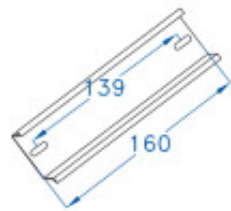

Riel din para 8 módulos, 16cm de largo - GR7312

CÓDIGO: GR7312

MARCA: Geros

DESCRIPCIÓN: Riel o perfil din para 8 módulos. Largo del riel: 16cm.

CARACTERÍSTICAS:

Las imágenes son meramente ilustrativas y pueden, en algunos casos, no coincidir exactamente con el producto final.
Las descripciones y detalles de los artículos ofrecidos, son meramente informativos y pueden no coincidir en un todo con el producto final