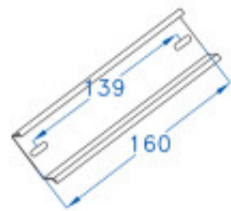

Riel din para 8 módulos, 16cm de largo - GR7312

CÓDIGO: GR7312

MARCA: Geros

DESCRIPCIÓN: Riel o perfil din para 8 módulos. Largo del riel: 16cm.

CARACTERÍSTICAS:

Las imágenes son meramente ilustrativas y pueden, en algunos casos, no coincidir exactamente con el producto final.
Las descripciones y detalles de los artículos ofrecidos, son meramente informativos y pueden no coincidir en un todo con el producto final