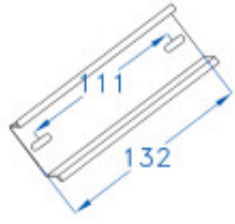

## Riel din para 6 módulos, 13cm de largo - GR7310

---

---

CÓDIGO: GR7310

---

MARCA: Geros

---

DESCRIPCIÓN: Riel o perfil din para 6 módulos. Largo del riel: 13cm.

---

CARACTERÍSTICAS:

Las imágenes son meramente ilustrativas y pueden, en algunos casos, no coincidir exactamente con el producto final.  
Las descripciones y detalles de los artículos ofrecidos, son meramente informativos y pueden no coincidir en un todo con el producto final