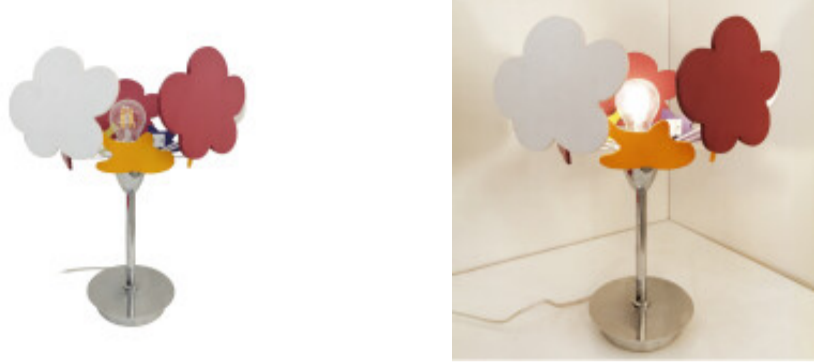

Portatil de mesa infantil con motivo de nubes - GN0565

CÓDIGO: GN0565

MARCA: Ixec

DESCRIPCIÓN: Portátil de mesa infantil, cuerpo acero cromado, con motivos de nubes rosadas y blancas, conexionada para una lámpara en rosca E27 de 60W máximo no incluida. Puede ser utilizada con lámpara de bajo consumo o led.

CARACTERÍSTICAS: **Color** - Celeste
Tipo de luminaria - Decorativo/Residencial
Material - Metal
Ubicación - Interior
Pase - E27

Las imágenes son meramente ilustrativas y pueden, en algunos casos, no coincidir exactamente con el producto final.
Las descripciones y detalles de los artículos ofrecidos, son meramente informativos y pueden no coincidir en un todo con el producto final
