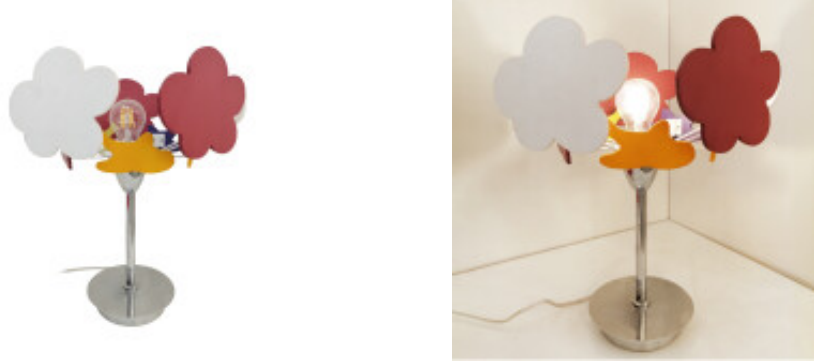

## Portatil de mesa infantil con motivo de nubes - GN0565

---

---

CÓDIGO: GN0565

---

MARCA: Ixec

---

**DESCRIPCIÓN:** Portátil de mesa infantil, cuerpo acero cromado, con motivos de nubes rosadas y blancas, conexionada para una lámpara en rosca E27 de 60W máximo no incluida. Puede ser utilizada con lámpara de bajo consumo o led.

---

**CARACTERÍSTICAS:** **Color** - Celeste  
**Tipo de luminaria** - Decorativo/Residencial  
**Material** - Metal  
**Ubicación** - Interior  
**Pase** - E27

Las imágenes son meramente ilustrativas y pueden, en algunos casos, no coincidir exactamente con el producto final.  
Las descripciones y detalles de los artículos ofrecidos, son meramente informativos y pueden no coincidir en un todo con el producto final