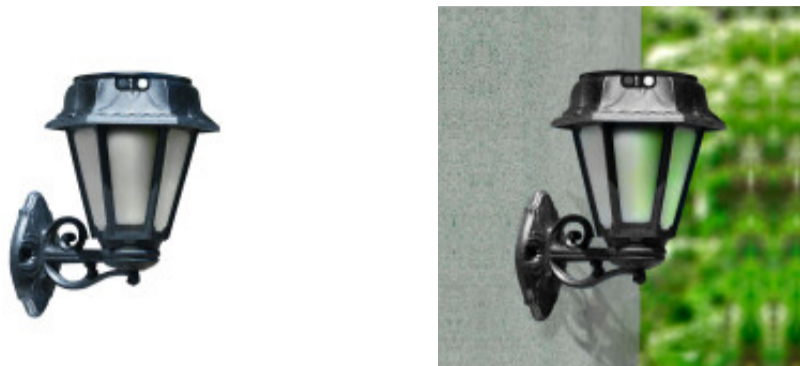

Farol pared solar 6 caras IP55 CCT+sensor ROSETTA - FL2030

CÓDIGO: FL2030

MARCA: Fumagalli

DESCRIPCIÓN: Farol colonial de 6 caras para adosar a pared, modelo ROSETTA. Apta para instalar a la intemperie (IP55), aislación Clase III. Cuerpo en policarbonato color negro y difusor de PMMA transparente resistente a rayos UV. Conexión a un panel solar integrado para alimentar un módulo LED integrado de 280Lm de rendimiento al 100%, con un interruptor que permite setear la temperatura de color en tres tonalidades, cálida 3000K, neutra 4000K y fría 6500K. Incluye sensor de movimiento infrarrojo. Medidas: 240x240x210mm.

CARACTERÍSTICAS:

- Color** - Negro
- Tipo de luminaria** - Decorativo/Residencial
- Material** - Policarbonato
- Montaje** - Adosar
- Ubicación** - Exterior
- Tonalidad** - Blanco Dinámico

Las imágenes son meramente ilustrativas y pueden, en algunos casos, no coincidir exactamente con el producto final.
Las descripciones y detalles de los artículos ofrecidos, son meramente informativos y pueden no coincidir en un todo con el producto final
