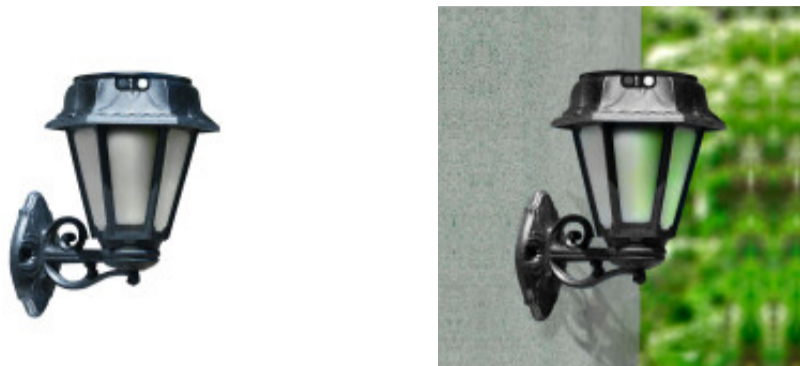

## Farol pared solar 6 caras IP55 CCT+sensor ROSETTA - FL2030

CÓDIGO: FL2030

MARCA: Fumagalli

**DESCRIPCIÓN:** Farol colonial de 6 caras para adosar a pared, modelo ROSETTA. Apta para instalar a la intemperie (IP55), aislación Clase III. Cuerpo en policarbonato color negro y difusor de PMMA transparente resistente a rayos UV. Conexión a un panel solar integrado para alimentar un módulo LED integrado de 280Lm de rendimiento al 100%, con un interruptor que permite setear la temperatura de color en tres tonalidades, cálida 3000K, neutra 4000K y fría 6500K. Incluye sensor de movimiento infrarrojo. Medidas: 240x240x210mm.

**CARACTERÍSTICAS:**

- Color** - Negro
- Tipo de luminaria** - Decorativo/Residencial
- Material** - Policarbonato
- Montaje** - Adosar
- Ubicación** - Exterior
- Tonalidad** - Blanco Dinámico

Las imágenes son meramente ilustrativas y pueden, en algunos casos, no coincidir exactamente con el producto final.  
Las descripciones y detalles de los artículos ofrecidos, son meramente informativos y pueden no coincidir en un todo con el producto final