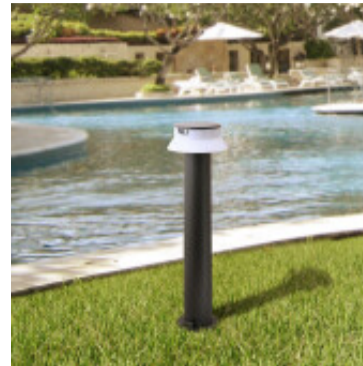

Poste LED solar negro IP55 CCT+sensor 730mm FELICE - FL2000

CÓDIGO: FL2000

MARCA: Fumagalli

DESCRIPCIÓN: Luminaria SOLAR tipo poste caminero modelo FELICE 800, apto para intemperie, IP55, Clase III. Cuerpo fabricado en resina de policarbonato de color negro, estabilizado contra rayos UV, resistente a los golpes y a la corrosión con reflector opal de PMMA. Conexión a un panel solar integrado, en PET monocristalino, anti vandálico, de 5V 2W de salida, y a un módulo LED integrado de 280Lm al 100%. Tiene un interruptor que permite setear la temperatura de color en 3 tonalidades, cálida 3000K, neutra 4000K y fría 6500K. Permite seleccionar entre tres modos de funcionamiento: "verano 42-280Lm", "invierno 20-280Lm" y "sensor 0-280Lm" o "en pausa (para preservar batería)". Autonomía máxima 46 hs. Incluye batería 3,3Ah-3,2V (reemplazable) y un sensor de movimiento infrarrojo (5m de alcance, 120° de apertura y tiempo de encendido 25s). Medidas: Ø155 mm (base), Ø220 mm (reflector), altura 730 mm.

CARACTERÍSTICAS:

- Color** - Negro
- Tipo de luminaria** - Decorativo/Residencial
- Material** - Policarbonato
- Montaje** - Adosar
- Ubicación** - Exterior
- Tonalidad** - Blanco Dinámico

Las imágenes son meramente ilustrativas y pueden, en algunos casos, no coincidir exactamente con el producto final.
Las descripciones y detalles de los artículos ofrecidos, son meramente informativos y pueden no coincidir en un todo con el producto final