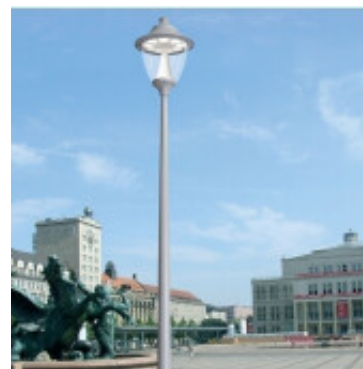

Farola gris difusor opal IP65 GX53 no inc GINO 500 - FL1012

CÓDIGO: FL1012

MARCA: Fumagalli

DESCRIPCIÓN: Farola modelo GINO 500. Apta para instalar a la intemperie (IP65), aislación Clase II. Cuerpo estanco fabricado en resina de policarbonato gris estabilizado contra rayos UV, resistente a los golpes y a la corrosión. Con difusor de PMMA opalino. Conexión para una lámpara en base GX53, no incluida. Medidas: base Ø60mm, altura 850mm y ancho 600mm.

CARACTERÍSTICAS:

- Color** - Gris
- Tipo de luminaria** - Decorativo/Residencial
- Montaje** - Adosar
- Potencia** - 61 - 100
- Ubicación** - Exterior
- Pase** - GX53
- Tonalidad** - Neutra

Las imágenes son meramente ilustrativas y pueden, en algunos casos, no coincidir exactamente con el producto final.
Las descripciones y detalles de los artículos ofrecidos, son meramente informativos y pueden no coincidir en un todo con el producto final