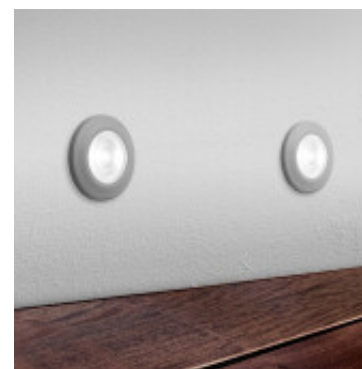

## Luminaria de embutir LED techo gris IP67 Ø50mm - FL0948

---

---

CÓDIGO: FL0948

---

MARCA: Fumagalli

---

**DESCRIPCIÓN:** Embutido redondo para techo TERESA. Cuerpo fabricado en policarbonato de alta resistencia blanco y difusor en PMMA esmerilado con marco redondo gris. Resistente a la corrosión, golpes y estabilizado contra rayos UV. Cerramiento estanco, grado de protección IP67 y aislamiento Clase II. Conexión para una lámpara en base G9 de 1,7W de consumo (170Lm), en tonalidad cálida 3000K, incluida. Medidas: Ø50x90mm.