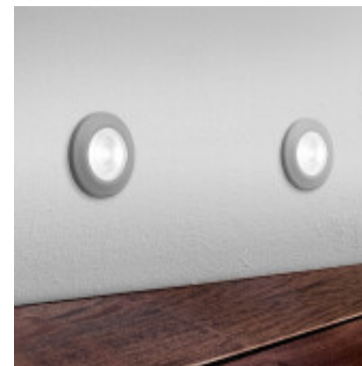

Luminaria de embutir LED techo gris IP67 Ø50mm - FL0948

CÓDIGO: FL0948

MARCA: Fumagalli

DESCRIPCIÓN: Embutido redondo para techo TERESA. Cuerpo fabricado en policarbonato de alta resistencia blanco y difusor en PMMA esmerilado con marco redondo gris. Resistente a la corrosión, golpes y estabilizado contra rayos UV. Cerramiento estanco, grado de protección IP67 y aislamiento Clase II. Conexión para una lámpara en base G9 de 1,7W de consumo (170Lm), en tonalidad cálida 3000K, incluida. Medidas: Ø50x90mm.