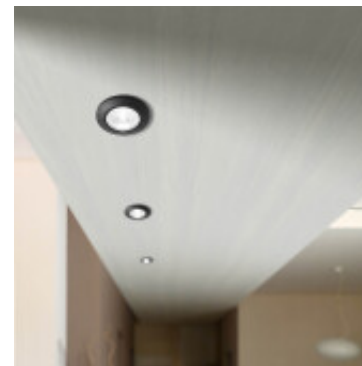

Luminaria de embutir LED techo negra IP67 Ø50mm - FL0947

CÓDIGO: FL0947

MARCA: Fumagalli

DESCRIPCIÓN: Embutido redondo para techo TERESA. Cuerpo fabricado en policarbonato de alta resistencia blanco y difusor en PMMA esmerilado con marco redondo negro. Resistente a la corrosión, golpes y estabilizado contra rayos UV. Cerramiento estanco, grado de protección IP67 y aislamiento Clase II. Conexionado para una lámpara en pase G9 de 1,7W de consumo (170Lm), en tonalidad cálida 3000K, incluida. Medidas: Ø50x90mm.