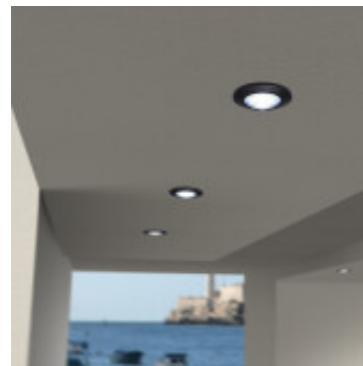

Luminaria de embutir LED techo negra IP67 Ø50mm - FL0947

CÓDIGO: FL0947

MARCA: Fumagalli

DESCRIPCIÓN: Embutido redondo para techo TERESA. Cuerpo fabricado en policarbonato de alta resistencia blanco y difusor en PMMA esmerilado con marco redondo negro. Resistente a la corrosión, golpes y estabilizado contra rayos UV. Cerramiento estanco, grado de protección IP67 y aislamiento Clase II. Conexionado para una lámpara en pase G9 de 1,7W de consumo (170Lm), en tonalidad cálida 3000K, incluida. Medidas: Ø50x90mm.