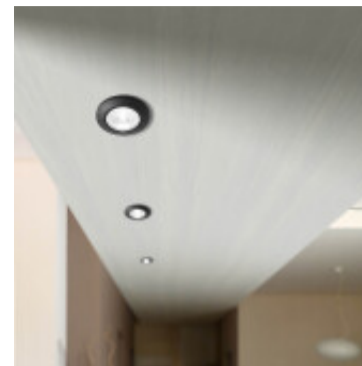

## Luminaria de embutir LED techo negra IP67 Ø50mm - FL0947

CÓDIGO: FL0947

MARCA: Fumagalli

**DESCRIPCIÓN:** Embutido redondo para techo TERESA. Cuerpo fabricado en policarbonato de alta resistencia blanco y difusor en PMMA esmerilado con marco redondo negro. Resistente a la corrosión, golpes y estabilizado contra rayos UV. Cerramiento estanco, grado de protección IP67 y aislamiento Clase II. Conexionado para una lámpara en pase G9 de 1,7W de consumo (170Lm), en tonalidad cálida 3000K, incluida. Medidas: Ø50x90mm.