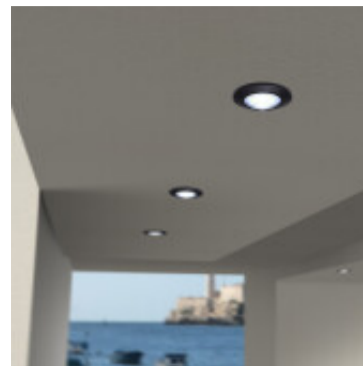

## Luminaria de embutir LED techo negra IP67 Ø50mm - FL0947

CÓDIGO: FL0947

MARCA: Fumagalli

**DESCRIPCIÓN:** Embutido redondo para techo TERESA. Cuerpo fabricado en policarbonato de alta resistencia blanco y difusor en PMMA esmerilado con marco redondo negro. Resistente a la corrosión, golpes y estabilizado contra rayos UV. Cerramiento estanco, grado de protección IP67 y aislamiento Clase II. Conexionado para una lámpara en pase G9 de 1,7W de consumo (170Lm), en tonalidad cálida 3000K, incluida. Medidas: Ø50x90mm.