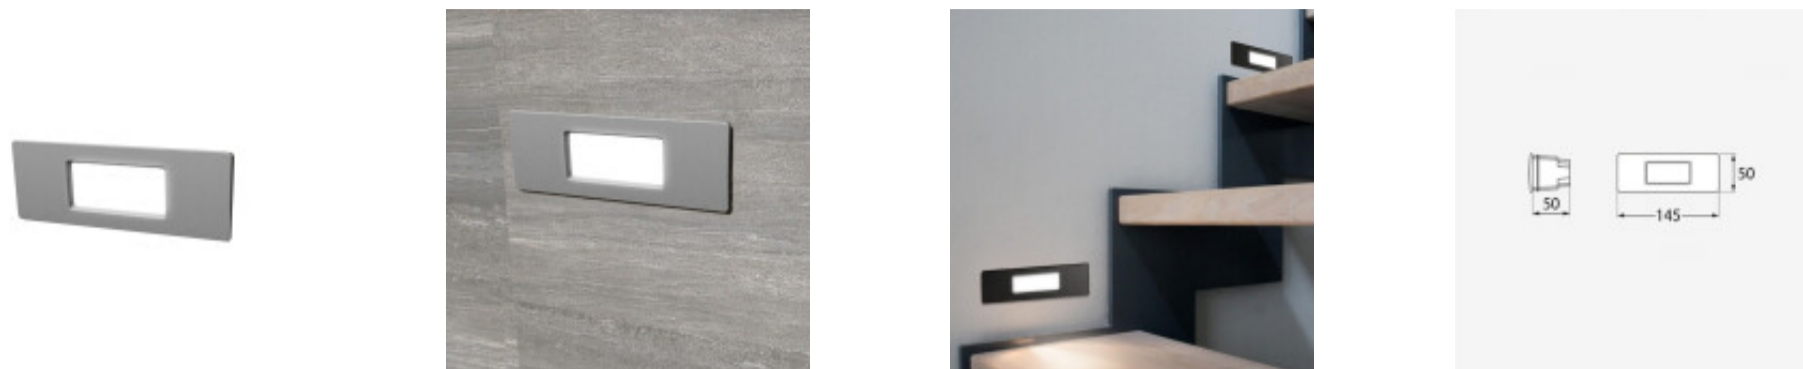

Luminaria de embutir LED rectangular blanca IP55 - FL0924

CÓDIGO: FL0924

MARCA: Fumagalli

DESCRIPCIÓN: Embutido rectangular para pared NINA 150. Cuerpo fabricado en policarbonato de alta resistencia y difusor en PMMA esmerilado con marco rectangular blanco. Resistente a la corrosión, golpes y estabilizado contra rayos UV. Cerramiento estanco, grado de protección IP55 y aislamiento Clase II. Conexionado para una lámpara en pase R7S de 3W (400Lm), incluida. Tiene un interruptor para setear la temperatura de color en 3 tonalidades, cálida 2700K, neutra 4000K o fría 6500K. Medidas: 145x50x50mm.

CARACTERÍSTICAS:

- Color** - Blanco
- Tipo de luminaria** - Decorativo/Residencial, Técnica/Comercial
- Material** - PMMA, Policarbonato
- Montaje** - Adosar, Embutir
- Potencia** - 0,03 - 7
- Ubicación** - Exterior
- Pase** - RX7S
- Tonalidad** - Cálida