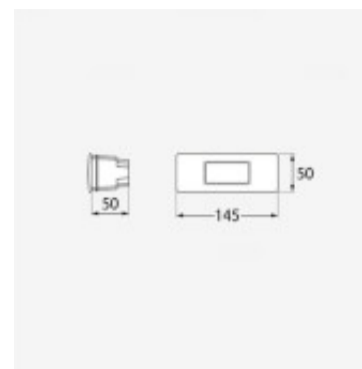

Luminaria de embutir LED rectangular negra IP55 - FL0920

CÓDIGO: FL0920

MARCA: Fumagalli

DESCRIPCIÓN: Embutido rectangular para pared NINA 150. Cuerpo fabricado en policarbonato de alta resistencia y difusor en PMMA esmerilado con marco rectangular negro. Resistente a la corrosión, golpes y estabilizado contra rayos UV. Cerramiento estanco, grado de protección IP55 y aislamiento Clase II. Conexionado para una lámpara en pase R7S de 3W (400Lm), incluida. Tiene un interruptor para setear la temperatura de color en 3 tonalidades, cálida 2700K, neutra 4000K o fría 6500K. Medidas: 145x50x50mm.

CARACTERÍSTICAS:

- Color** - Negro
- Tipo de luminaria** - Decorativo/Residencial, Técnica/Comercial
- Material** - PMMA, Policarbonato
- Montaje** - Adosar, Embutir
- Potencia** - 0,03 - 7
- Ubicación** - Exterior
- Pase** - RX7S
- Tonalidad** - Cálida