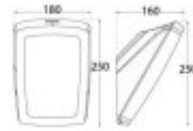

## Aplique LED pared gris IP66 E27 no incl. GERMANA - FL0755

CÓDIGO: FL0755

MARCA: Fumagalli

**DESCRIPCIÓN:** Luminaria tipo proyector para adosar en pared, modelo GERMANA. Cuerpo estanco fabricado en resina de policarbonato gris estabilizado contra rayos UV, resistente a los golpes y a la corrosión. Con difusor de PMMA opalino. Grado de protección IP66 y aislamiento Clase II. Conexión a un portalámpara en pase E27, lámpara no incluida. Ancho: 180mm, Largo: 250mm, Alto:160 mm

**CARACTERÍSTICAS:**

- Color** - Gris
- Tipo de luminaria** - Decorativo/Residencial, Técnica/Comercial
- Material** - Policarbonato
- Montaje** - Adosar
- Ubicación** - Exterior
- Pase** - E27

Las imágenes son meramente ilustrativas y pueden, en algunos casos, no coincidir exactamente con el producto final.  
Las descripciones y detalles de los artículos ofrecidos, son meramente informativos y pueden no coincidir en un todo con el producto final