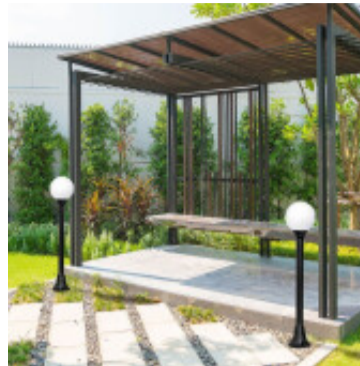

Globo Ø250 c/columna negro opal IP55 E27 incl. - FL0704

CÓDIGO: FL0704

MARCA: Fumagalli

DESCRIPCIÓN: Luminaria tipo GLOBO con columna . Apta para instalar a la intemperie (IP55), aislación Clase II. Cuerpo difusor en PMMA opalino de 250mm de diámetro, columna de policarbonato color negro, estabilizado contra rayos UV, resistente a los golpes y a la corrosión. Conexionado con una lámpara LED en pase E27 (incluida). Consumo: 6,5W en tonalidad cálida (2700K). Medidas: base: Ø140mm y altura total: 1000mm.

CARACTERÍSTICAS:

- Color** - Opal
- Tipo de luminaria** - Decorativo/Residencial
- Material** - Policarbonato
- Montaje** - Adosar
- Ubicación** - Exterior
- Pase** - E27

Las imágenes son meramente ilustrativas y pueden, en algunos casos, no coincidir exactamente con el producto final.
Las descripciones y detalles de los artículos ofrecidos, son meramente informativos y pueden no coincidir en un todo con el producto final