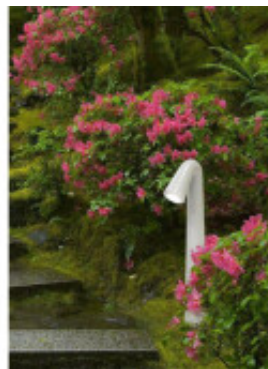

Poste LED gris pincho IP67 G9 inc. 450mm STEVEN - FL0624

CÓDIGO: FL0624

MARCA: Fumagalli

DESCRIPCIÓN: Caminero LED de jardín modelo STEVEN con pincho. Cuerpo estanco fabricado en resina de policarbonato gris estabilizado contra rayos UV, resistente a los golpes y a la corrosión. Con difusor de PMMA esmerilado. Grado de protección IP67 y aislamiento Clase II. Instalación a nivel de piso con o sin estaca (longitud: 200mm incluida). Conexionado para una lámpara en pase G9 de 1,7W de consumo (170Lm), incluida. Tonalidad cálida 3000K. Diseño cilíndrico y moderno, ligeramente inclinado, para logra emitir un haz de luz dirigido hacia la senda. Medidas: Ø50x450mm.

CARACTERÍSTICAS:

- Color** - Gris
- Tipo de luminaria** - Decorativo/Residencial
- Material** - Policarbonato
- Potencia** - 0,03 - 7
- Ubicación** - Exterior
- Pase** - G9
- Tonalidad** - Cálida

Las imágenes son meramente ilustrativas y pueden, en algunos casos, no coincidir exactamente con el producto final.
Las descripciones y detalles de los artículos ofrecidos, son meramente informativos y pueden no coincidir en un todo con el producto final