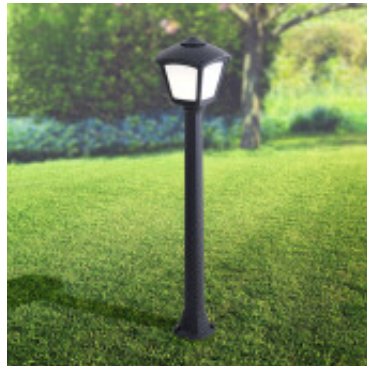

Farol c/columna opal negro 6W IP55 E27 GIAFFA/ROBY - FL0589

CÓDIGO: FL0589

MARCA: Fumagalli

DESCRIPCIÓN: Farol colonial de 4 caras con poste bajo, tipo caminero, modelo GIAFFA/ROBY. Apta para instalar a la intemperie (IP55) y aislación Clase II. Cuerpo estanco en policarbonato color negro y difusor de PMMA opal resistente a rayos UV, oxidación y corrosión. Conexión a un portalámparas en base E27, con lámpara de 6W incluida, tonalidad cálida 2700K. Medidas: base Ø140mm, ancho de farol 196mm y altura total 940mm.

CARACTERÍSTICAS:

- Color** - Negro
- Tipo de luminaria** - Decorativo/Residencial
- Material** - Policarbonato
- Potencia** - 0,03 - 7
- Ubicación** - Exterior
- Tonalidad** - Cálida

Las imágenes son meramente ilustrativas y pueden, en algunos casos, no coincidir exactamente con el producto final.
Las descripciones y detalles de los artículos ofrecidos, son meramente informativos y pueden no coincidir en un todo con el producto final