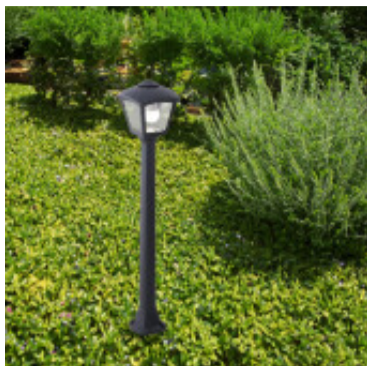

Farol c/columna tr. negro 6W IP55 E27 GIAFFA/ROBY - FL0588

CÓDIGO: FL0588

MARCA: Fumagalli

DESCRIPCIÓN: Farol colonial de 4 caras con poste bajo, tipo caminero, modelo GIAFFA/ROBY. Apta para instalar a la intemperie (IP55) y aislación Clase II. Cuerpo estanco en policarbonato color negro y difusor de PMMA transparente resistente a rayos UV, oxidación y corrosión. Conexión a un portalámparas en pase E27, con lámpara de 6W incluida, tonalidad cálida 2700K. Medidas: base Ø140mm, ancho de farol 196mm y altura total 940mm.

CARACTERÍSTICAS:

- Color** - Negro
- Tipo de luminaria** - Decorativo/Residencial
- Material** - Policarbonato
- Potencia** - 0,03 - 7
- Ubicación** - Exterior
- Tonalidad** - Cálida

Las imágenes son meramente ilustrativas y pueden, en algunos casos, no coincidir exactamente con el producto final.
Las descripciones y detalles de los artículos ofrecidos, son meramente informativos y pueden no coincidir en un todo con el producto final