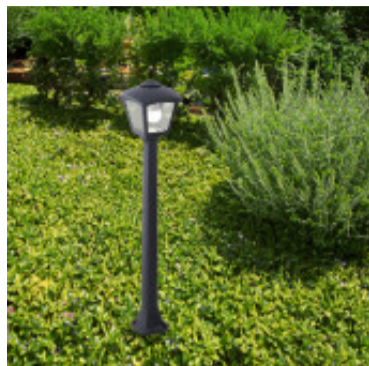

Farol c/columna tr. negro 6W IP55 E27 GIAFFA/ROBY - FL0588

CÓDIGO: FL0588

MARCA: Fumagalli

DESCRIPCIÓN: Farol colonial de 4 caras con poste bajo, tipo caminero, modelo GIAFFA/ROBY. Apta para instalar a la intemperie (IP55) y aislación Clase II. Cuerpo estanco en policarbonato color negro y difusor de PMMA transparente resistente a rayos UV, oxidación y corrosión. Conexión a un portalámparas en pase E27, con lámpara de 6W incluida, tonalidad cálida 2700K. Medidas: base Ø140mm, ancho de farol 196mm y altura total 940mm.

CARACTERÍSTICAS:

- Color** - Negro
- Tipo de luminaria** - Decorativo/Residencial
- Material** - Policarbonato
- Potencia** - 0,03 - 7
- Ubicación** - Exterior
- Tonalidad** - Cálida

Las imágenes son meramente ilustrativas y pueden, en algunos casos, no coincidir exactamente con el producto final.
Las descripciones y detalles de los artículos ofrecidos, son meramente informativos y pueden no coincidir en un todo con el producto final