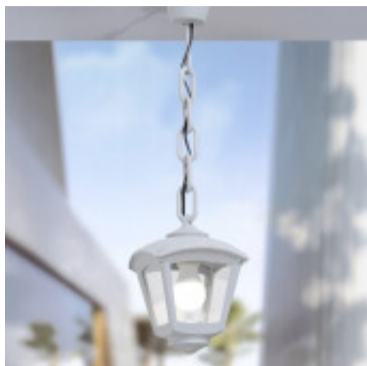

## Farol colgante colonial blanco IP55 E27 SICAR/ROBY - FL0580

---

---

CÓDIGO: FL0580

---

MARCA: Fumagalli

---

**DESCRIPCIÓN:** Farol colonial para colgar. Apto para instalar a la intemperie (IP55), aislación Clase II, modelo SICAR/ROBY. Cuerpo en policarbonato color blanco y difusor de PMMA transparente resistente a rayos UV, oxidación y corrosión. Conexionado a un portalámpara en pase E27, lámpara no incluida. No se incluyen tornillos de fijación. Medidas del farol: 210mm de altura x 196mm de ancho.

---

**CARACTERÍSTICAS:**

- Color** - Blanco
- Tipo de luminaria** - Decorativo/Residencial
- Material** - Policarbonato
- Montaje** - Adosar
- Potencia** - 7,2 - 12
- Ubicación** - Exterior
- Pase** - E27