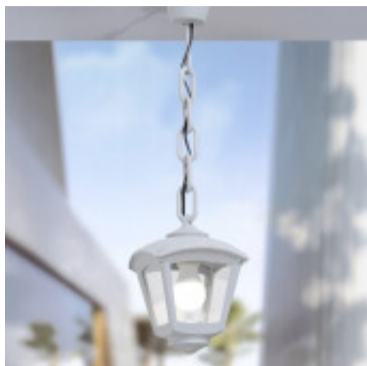

Farol colgante colonial blanco IP55 E27 SICAR/ROBY - FL0580

CÓDIGO: FL0580

MARCA: Fumagalli

DESCRIPCIÓN: Farol colonial para colgar. Apto para instalar a la intemperie (IP55), aislación Clase II, modelo SICAR/ROBY. Cuerpo en policarbonato color blanco y difusor de PMMA transparente resistente a rayos UV, oxidación y corrosión. Conexionado a un portalámpara en pase E27, lámpara no incluida. No se incluyen tornillos de fijación. Medidas del farol: 210mm de altura x 196mm de ancho.

CARACTERÍSTICAS:

- Color** - Blanco
- Tipo de luminaria** - Decorativo/Residencial
- Material** - Policarbonato
- Montaje** - Adosar
- Potencia** - 7,2 - 12
- Ubicación** - Exterior
- Pase** - E27

Las imágenes son meramente ilustrativas y pueden, en algunos casos, no coincidir exactamente con el producto final.
Las descripciones y detalles de los artículos ofrecidos, son meramente informativos y pueden no coincidir en un todo con el producto final