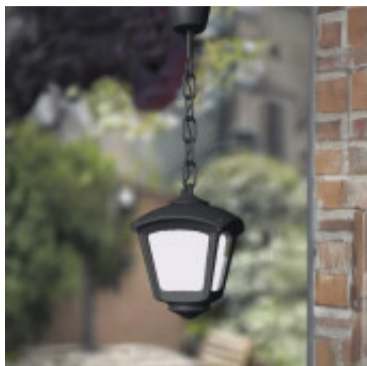

Farol colgante colonial negro IP55 E27 SICAR/ROBY - FL0577

CÓDIGO: FL0577

MARCA: Fumagalli

DESCRIPCIÓN: Farol colonial para colgar. Apto para instalar a la intemperie (IP55), aislación Clase II, modelo SICAR/ROBY. Cuerpo en policarbonato color negro y difusor de PMMA opal resistente a rayos UV, oxidación y corrosión. Conexionado a un portalámpara en pase E27, lámpara no incluida. No se incluyen tornillos de fijación. Medidas del farol: 210mm de altura x 196mm de ancho.

CARACTERÍSTICAS:

- Color** - Negro
- Tipo de luminaria** - Decorativo/Residencial
- Material** - Policarbonato
- Montaje** - Adosar
- Potencia** - 7,2 - 12
- Ubicación** - Exterior
- Pase** - E27

Las imágenes son meramente ilustrativas y pueden, en algunos casos, no coincidir exactamente con el producto final.
Las descripciones y detalles de los artículos ofrecidos, son meramente informativos y pueden no coincidir en un todo con el producto final