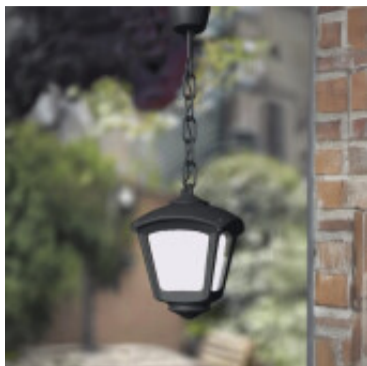

## Farol colgante colonial negro IP55 E27 SICAR/ROBY - FL0577

CÓDIGO: FL0577

MARCA: Fumagalli

**DESCRIPCIÓN:** Farol colonial para colgar. Apto para instalar a la intemperie (IP55), aislación Clase II, modelo SICAR/ROBY. Cuerpo en policarbonato color negro y difusor de PMMA opal resistente a rayos UV, oxidación y corrosión. Conexionado a un portalámpara en pase E27, lámpara no incluida. No se incluyen tornillos de fijación. Medidas del farol: 210mm de altura x 196mm de ancho.

**CARACTERÍSTICAS:**

- Color** - Negro
- Tipo de luminaria** - Decorativo/Residencial
- Material** - Policarbonato
- Montaje** - Adosar
- Potencia** - 7,2 - 12
- Ubicación** - Exterior
- Pase** - E27

Las imágenes son meramente ilustrativas y pueden, en algunos casos, no coincidir exactamente con el producto final.  
Las descripciones y detalles de los artículos ofrecidos, son meramente informativos y pueden no coincidir en un todo con el producto final