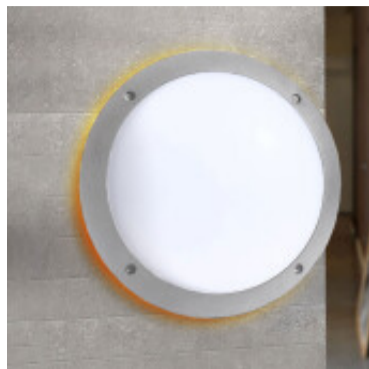

Plafon LED redondo gris IP66 E27 Ø300mm LUCIA 1R3 - FL0405

CÓDIGO: FL0405

MARCA: Fumagalli

DESCRIPCIÓN: Plafón redondo para adosar a techo o pared, LUCIA 1R3. Cuerpo fabricado en resina de policarbonato con marco redondo gris, estabilizada para rayos UV, resistente a los golpes y a la corrosión, con difusor de PMMA opal. Cerramiento estanco, grado de protección IP66 y aislamiento Clase II. Incluye un portalámparas en pase E27, lámpara no incluida. Medidas: Ø300x90mm.

CARACTERÍSTICAS:

- Color** - Gris
- Tipo de luminaria** - Decorativo/Residencial, Técnica/Comercial
- Material** - Policarbonato
- Montaje** - Adosar
- Ubicación** - Exterior
- Pase** - E27

Las imágenes son meramente ilustrativas y pueden, en algunos casos, no coincidir exactamente con el producto final.
Las descripciones y detalles de los artículos ofrecidos, son meramente informativos y pueden no coincidir en un todo con el producto final