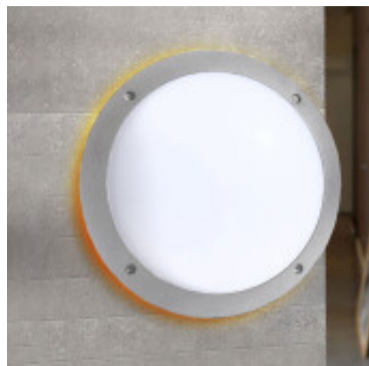

Plafon LED redondo gris IP66 E27 Ø300mm LUCIA 1R3 - FL0405

CÓDIGO: FL0405

MARCA: Fumagalli

DESCRIPCIÓN: Plafón redondo para adosar a techo o pared, LUCIA 1R3. Cuerpo fabricado en resina de policarbonato con marco redondo gris, estabilizada para rayos UV, resistente a los golpes y a la corrosión, con difusor de PMMA opal. Cerramiento estanco, grado de protección IP66 y aislamiento Clase II. Incluye un portalámparas en pase E27, lámpara no incluida. Medidas: Ø300x90mm.

CARACTERÍSTICAS:

- Color** - Gris
- Tipo de luminaria** - Decorativo/Residencial, Técnica/Comercial
- Material** - Policarbonato
- Montaje** - Adosar
- Ubicación** - Exterior
- Pase** - E27

Las imágenes son meramente ilustrativas y pueden, en algunos casos, no coincidir exactamente con el producto final.
Las descripciones y detalles de los artículos ofrecidos, son meramente informativos y pueden no coincidir en un todo con el producto final
