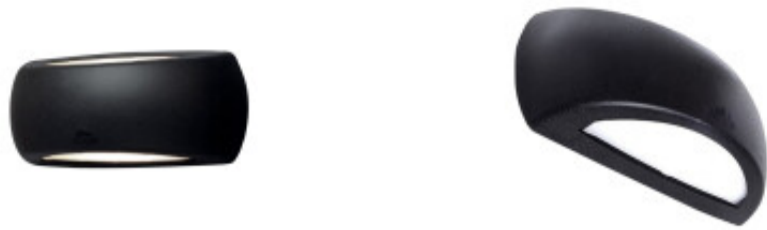

Aplique LED bidireccional negro IP66 E27inc FRANCY - FL0387X

CÓDIGO: FL0387X

MARCA: Fumagalli

DESCRIPCIÓN: Aplique de pared rectangular, bidireccional y sin tornillos visibles, FRANCY. Cuerpo fabricado en resina de policarbonato negro, estabilizada para rayos UV, resistente a los golpes y a la corrosión, con difusor de PMMA opal. Cerramiento estanco, grado de protección IP66 y aislamiento Clase II. Incluye un portalámparas en pase E27 y lámpara LED de 6W de consumo (800Lm). Tonalidad cálida 2700K. Medidas: 300x130x85mm.

CARACTERÍSTICAS:

- Color** - Negro
- Tipo de luminaria** - Decorativo/Residencial, Técnica/Comercial
- Material** - Policarbonato
- Montaje** - Adosar
- Potencia** - 0,03 - 7
- Ubicación** - Exterior
- Pase** - E27
- Tonalidad** - Cálida