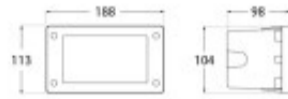

Luminaria de embutir LED rectangular gris IP66 - FL0345

CÓDIGO: FL0345

MARCA: Fumagalli

DESCRIPCIÓN: Embutido rectangular para pared LETI 200-HS. Cuerpo fabricado en policarbonato de alta resistencia y difusor en PMMA con marco rectangular fijado con cuatro tornillos de acero inoxidable. Luz dirigida hacia abajo. Resistente a la corrosión, golpes y estabilizado contra rayos UV. Cerramiento estanco, grado de protección IP66 y aislamiento Clase II. Conexionado para una lámpara en pase GX53 de 3W (350Lm), incluida. Tiene un interruptor para setear la temperatura de color en 3 tonalidades, cálida 3000K, neutra 4000K o fría 6500K. Medidas: 113x188x98mm.