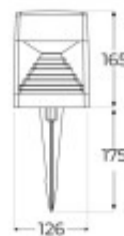

## Poste LED negro c/pincho IP55 GX53 inc 165mm ELISA - FL0304

CÓDIGO: FL0304

MARCA: Fumagalli

**DESCRIPCIÓN:** Caminero LED de jardín modelo ELISA con pincho. Cuerpo estanco fabricado en resina de policarbonato negro estabilizado contra rayos UV, resistente a los golpes y a la corrosión. Con difusor de PMMA transparente. Grado de protección IP55 y aislamiento Clase II. Conexión para una lámpara en base GX53 de 10W de consumo (1200Lm), incluida. Tienen un interruptor que permite setear la temperatura de color en 3 tonalidades, cálida 3000K, neutra 4000K o fría 6500K. Medidas: 126x126x165mm, longitud del pincho: 175mm.