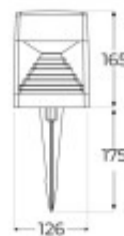

Poste LED negro c/pincho IP55 GX53 inc 165mm ELISA - FL0304

CÓDIGO: FL0304

MARCA: Fumagalli

DESCRIPCIÓN: Caminero LED de jardín modelo ELISA con pincho. Cuerpo estanco fabricado en resina de policarbonato negro estabilizado contra rayos UV, resistente a los golpes y a la corrosión. Con difusor de PMMA transparente. Grado de protección IP55 y aislamiento Clase II. Conexión para una lámpara en base GX53 de 10W de consumo (1200Lm), incluida. Tienen un interruptor que permite setear la temperatura de color en 3 tonalidades, cálida 3000K, neutra 4000K o fría 6500K. Medidas: 126x126x165mm, longitud del pincho: 175mm.

CARACTERÍSTICAS:

- Color** - Negro
- Tipo de luminaria** - Decorativo/Residencial
- Material** - Policarbonato
- Potencia** - 7,2 - 12
- Ubicación** - Exterior
- Pase** - GX5.3
- Tonalidad** - Cálida

Las imágenes son meramente ilustrativas y pueden, en algunos casos, no coincidir exactamente con el producto final.
Las descripciones y detalles de los artículos ofrecidos, son meramente informativos y pueden no coincidir en un todo con el producto final