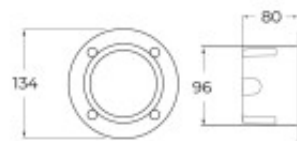

Luminaria de embutir LED redonda gris IP66 Ø134mm - FL0300

CÓDIGO: FL0300

MARCA: Fumagalli

DESCRIPCIÓN: Embutido redondo para pared LETI 100. Cuerpo fabricado en policarbonato de alta resistencia y difusor en PMMA esmerilado con marco redondo gris. Resistente a la corrosión, golpes y estabilizado contra rayos UV. Cerramiento estanco, grado de protección IP66 y aislamiento Clase II. Conexión para una lámpara en base GX53 de 3W (350Lm), incluida. Tiene un interruptor para setear la temperatura de color en 3 tonalidades, cálida 3000K, neutra 4000K o fría 6500K. Medidas: Ø134x80mm.