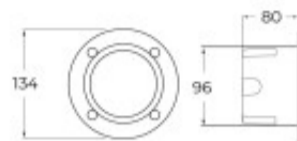

Luminaria de embutir LED redonda gris IP66 Ø134mm - FL0300

CÓDIGO: FL0300

MARCA: Fumagalli

DESCRIPCIÓN: Embutido redondo para pared LETI 100. Cuerpo fabricado en policarbonato de alta resistencia y difusor en PMMA esmerilado con marco redondo gris. Resistente a la corrosión, golpes y estabilizado contra rayos UV. Cerramiento estanco, grado de protección IP66 y aislamiento Clase II. Conexión para una lámpara en base GX53 de 3W (350Lm), incluida. Tiene un interruptor para setear la temperatura de color en 3 tonalidades, cálida 3000K, neutra 4000K o fría 6500K. Medidas: Ø134x80mm.