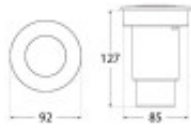

## Luminaria de embutir LED piso negra IP67 Ø92mm - FL0200

CÓDIGO: FL0200

MARCA: Fumagalli

**DESCRIPCIÓN:** Embutido redondo de piso CECI 90. Cuerpo fabricado en policarbonato de alta resistencia blanco y difusor en PMMA esmerilado con marco redondo negro. Resistente a la corrosión, golpes y estabilizado contra rayos UV. Cerramiento estanco, grado de protección IP67 y aislamiento Clase II. Conexionado para una lámpara en pase GU10 de 3,5W (350Lm), incluida. Tiene un interruptor para setear la temperatura de color en 2 tonalidades, cálida 2700K o neutra 4000K. Medidas: Ø92x127mm.

**CARACTERÍSTICAS:**

- Color** - Negro
- Tipo de luminaria** - Decorativo/Residencial, Técnica/Comercial
- Material** - Metal
- Montaje** - Embutir
- Potencia** - 0,03 - 7
- Ubicación** - Exterior
- Pase** - GU10
- Tonalidad** - Neutra