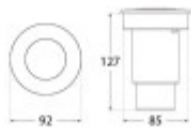

Luminaria de embutir LED piso negra IP67 Ø92mm - FL0200

CÓDIGO: FL0200

MARCA: Fumagalli

DESCRIPCIÓN: Embutido redondo de piso CECI 90. Cuerpo fabricado en policarbonato de alta resistencia blanco y difusor en PMMA esmerilado con marco redondo negro. Resistente a la corrosión, golpes y estabilizado contra rayos UV. Cerramiento estanco, grado de protección IP67 y aislamiento Clase II. Conexionado para una lámpara en pase GU10 de 3,5W (350Lm), incluida. Tiene un interruptor para setear la temperatura de color en 2 tonalidades, cálida 2700K o neutra 4000K. Medidas: Ø92x127mm.

CARACTERÍSTICAS:

- Color** - Negro
- Tipo de luminaria** - Decorativo/Residencial, Técnica/Comercial
- Material** - Metal
- Montaje** - Embutir
- Potencia** - 0,03 - 7
- Ubicación** - Exterior
- Pase** - GU10
- Tonalidad** - Neutra