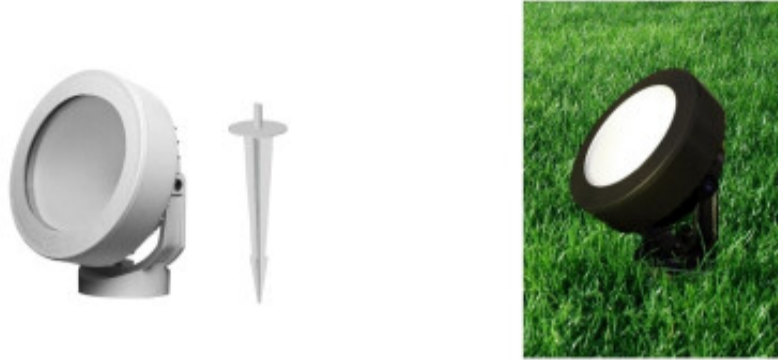

Pincho LED jardin gris GX53 incl. seteable TOMMY - FL0126

CÓDIGO: FL0126

MARCA: Fumagalli

DESCRIPCIÓN: Spot LED con pincho, modelo TOMMY. Para instalar en el suelo del jardín. Cuerpo gris fabricado en policarbonato resistente a la corrosión, golpes y estabilizado contra rayos UV. Cerramiento estanco, grado de protección IP66 y aislamiento Clase II. Conexionado para una lámpara LED de pase GX53 de 10W (1200Lm), incluida. Tiene un interruptor para setear la temperatura de color en 3 tonalidades, cálida 3000K, neutra 4000K o fría 6500K. Diámetro 152mm, altura 340mm, base 73mm.

CARACTERÍSTICAS:

- Color** - Gris
- Tipo de luminaria** - Decorativo/Residencial
- Material** - Policarbonato
- Montaje** - Embutir
- Potencia** - 7,2 - 12
- Ubicación** - Exterior
- Tonalidad** - Cálida