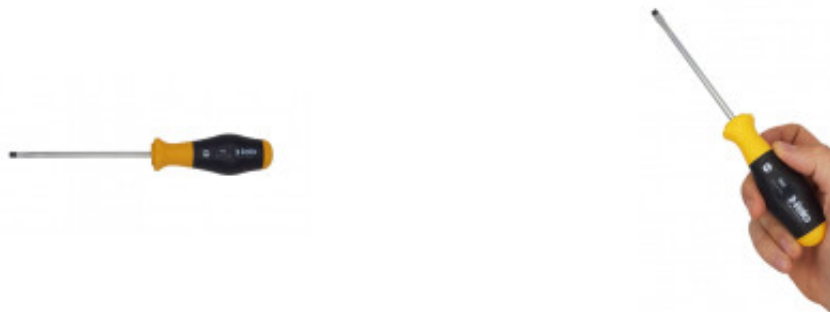

Destornillador Paleta (S900) 5.5 x 1.0 x 125mm - FE8012

CÓDIGO: FE8012

MARCA: Generica

DESCRIPCIÓN: Este destornillador cuenta con un núcleo duro continuo, resistente a los impactos. El mango es fabricado en dos componentes, con diseño ergonómico y antideslizante. La varilla es con aleación especial de cromo-vanadio.
Dimensiones: Paleta (5.5 x 1.0mm), Varilla (largo 125 x diámetro 5.0mm), Mango (largo 100 x diámetro 34mm).

CARACTERÍSTICAS: **Herramientas** - Manuales
Herramientas manuales - Paleta

Las imágenes son meramente ilustrativas y pueden, en algunos casos, no coincidir exactamente con el producto final.
Las descripciones y detalles de los artículos ofrecidos, son meramente informativos y pueden no coincidir en un todo con el producto final
