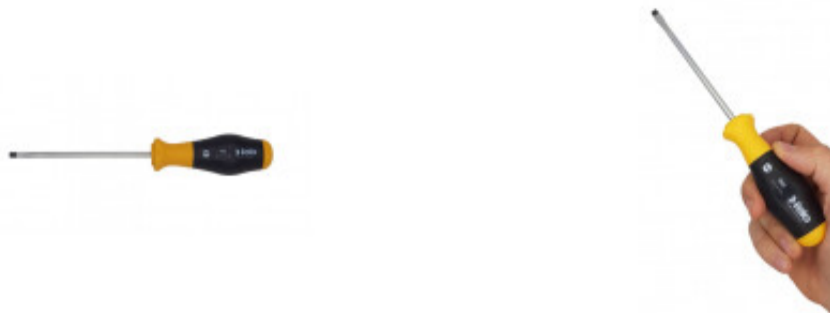

Destornillador Paleta (S900) 5.5 x 1.0 x 125mm - FE8012

CÓDIGO: FE8012

MARCA: Generica

DESCRIPCIÓN: Este destornillador cuenta con un núcleo duro continuo, resistente a los impactos. El mango es fabricado en dos componentes, con diseño ergonómico y antideslizante. La varilla es con aleación especial de cromo-vanadio.
Dimensiones: Paleta (5.5 x 1.0mm), Varilla (largo 125 x diámetro 5.0mm), Mango (largo 100 x diámetro 34mm).

CARACTERÍSTICAS: **Herramientas** - Manuales
Herramientas manuales - Paleta

Las imágenes son meramente ilustrativas y pueden, en algunos casos, no coincidir exactamente con el producto final.
Las descripciones y detalles de los artículos ofrecidos, son meramente informativos y pueden no coincidir en un todo con el producto final
