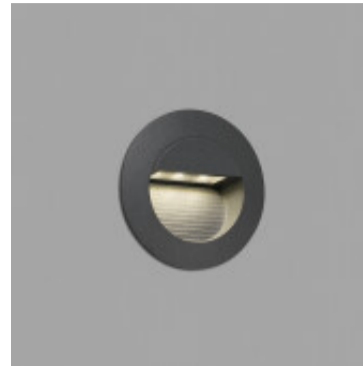

Luminaria de embutir LED pared 1W IP44 Ø8cm neutra - FA7002

CÓDIGO: FA7002

MARCA: Faro Barcelona

DESCRIPCIÓN: Embutido de pared, apto para exterior bajo techo o alero IP44, modelo Mini Racing. Cuerpo fabricado en aluminio inyectado de color gris oscuro, con difusor de policarbonato transparente. Protección Clase II e IK08. Conexionado con un driver electrónico ON/OFF de alimentación directa 220-240VAC para un sistema de LED SMD integrado de 1W de consumo, con un rendimiento de 30Lm (CRI80). Emisión de luz en tonalidad neutra 4000K. Grado de apertura: 45°. Ideal para utilizar como iluminación de señalización en exterior. Medidas de corte: Ø76x50mm y Medidas del embutido: Ø80xØ75x50mm.

CARACTERÍSTICAS:

- Color** - Gris
- Tipo de luminaria** - Decorativo/Residencial
- Material** - Metal
- Montaje** - Embutir
- Potencia** - 0,03 - 7
- Ubicación** - Exterior
- Tonalidad** - Neutra

Las imágenes son meramente ilustrativas y pueden, en algunos casos, no coincidir exactamente con el producto final.
Las descripciones y detalles de los artículos ofrecidos, son meramente informativos y pueden no coincidir en un todo con el producto final