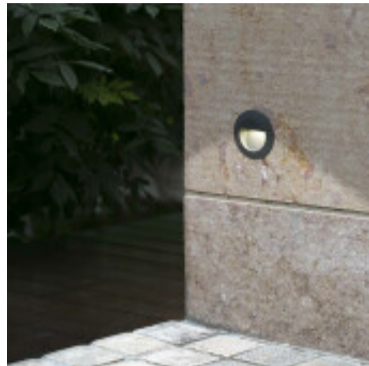

Luminaria de embutir LED pared 1W IP44 Ø8cm neutra - FA7002

CÓDIGO: FA7002

MARCA: Faro Barcelona

DESCRIPCIÓN: Embutido de pared, apto para exterior bajo techo o alero IP44, modelo Mini Racing. Cuerpo fabricado en aluminio inyectado de color gris oscuro, con difusor de policarbonato transparente. Protección Clase II e IK08. Conexionado con un driver electrónico ON/OFF de alimentación directa 220-240VAC para un sistema de LED SMD integrado de 1W de consumo, con un rendimiento de 30Lm (CRI80). Emisión de luz en tonalidad neutra 4000K. Grado de apertura: 45°. Ideal para utilizar como iluminación de señalización en exterior. Medidas de corte: Ø76x50mm y Medidas del embutido: Ø80xØ75x50mm.

CARACTERÍSTICAS:

- Color** - Gris
- Tipo de luminaria** - Decorativo/Residencial
- Material** - Metal
- Montaje** - Embutir
- Potencia** - 0,03 - 7
- Ubicación** - Exterior
- Tonalidad** - Neutra

Las imágenes son meramente ilustrativas y pueden, en algunos casos, no coincidir exactamente con el producto final.
Las descripciones y detalles de los artículos ofrecidos, son meramente informativos y pueden no coincidir en un todo con el producto final