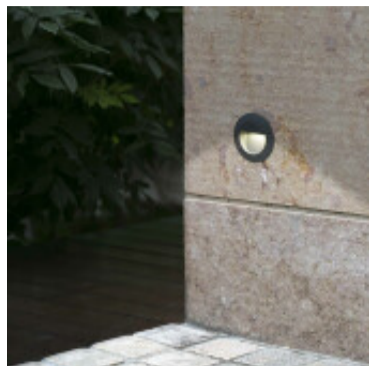

## Luminaria de embutir LED pared 1W IP44 Ø8cm neutra - FA7002

CÓDIGO: FA7002

MARCA: Faro Barcelona

**DESCRIPCIÓN:** Embutido de pared, apto para exterior bajo techo o alero IP44, modelo Mini Racing. Cuerpo fabricado en aluminio inyectado de color gris oscuro, con difusor de policarbonato transparente. Protección Clase II e IK08. Conexionado con un driver electrónico ON/OFF de alimentación directa 220-240VAC para un sistema de LED SMD integrado de 1W de consumo, con un rendimiento de 30Lm (CRI80). Emisión de luz en tonalidad neutra 4000K. Grado de apertura: 45°. Ideal para utilizar como iluminación de señalización en exterior. Medidas de corte: Ø76x50mm y Medidas del embutido: Ø80xØ75x50mm.

**CARACTERÍSTICAS:**

- Color** - Gris
- Tipo de luminaria** - Decorativo/Residencial
- Material** - Metal
- Montaje** - Embutir
- Potencia** - 0,03 - 7
- Ubicación** - Exterior
- Tonalidad** - Neutra

Las imágenes son meramente ilustrativas y pueden, en algunos casos, no coincidir exactamente con el producto final.  
Las descripciones y detalles de los artículos ofrecidos, son meramente informativos y pueden no coincidir en un todo con el producto final