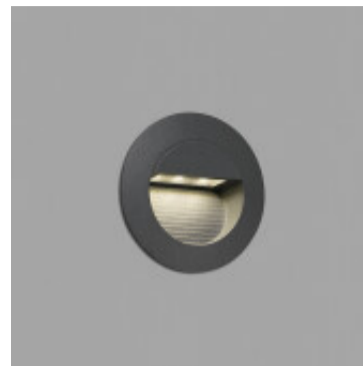

## Luminaria de embutir LED pared 1W IP44 Ø8cm neutra - FA7002

CÓDIGO: FA7002

MARCA: Faro Barcelona

**DESCRIPCIÓN:** Embutido de pared, apto para exterior bajo techo o alero IP44, modelo Mini Racing. Cuerpo fabricado en aluminio inyectado de color gris oscuro, con difusor de policarbonato transparente. Protección Clase II e IK08. Conexionado con un driver electrónico ON/OFF de alimentación directa 220-240VAC para un sistema de LED SMD integrado de 1W de consumo, con un rendimiento de 30Lm (CRI80). Emisión de luz en tonalidad neutra 4000K. Grado de apertura: 45°. Ideal para utilizar como iluminación de señalización en exterior. Medidas de corte: Ø76x50mm y Medidas del embutido: Ø80xØ75x50mm.

**CARACTERÍSTICAS:**

- Color** - Gris
- Tipo de luminaria** - Decorativo/Residencial
- Material** - Metal
- Montaje** - Embutir
- Potencia** - 0,03 - 7
- Ubicación** - Exterior
- Tonalidad** - Neutra

Las imágenes son meramente ilustrativas y pueden, en algunos casos, no coincidir exactamente con el producto final.  
Las descripciones y detalles de los artículos ofrecidos, son meramente informativos y pueden no coincidir en un todo con el producto final