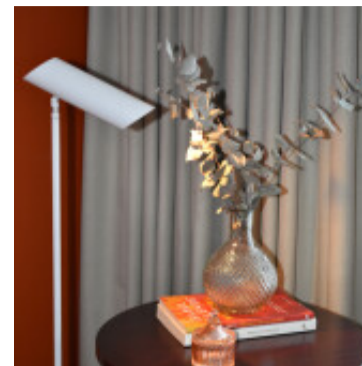

Portatil de pie minimalista acero blanco mate 1,1m - FA6002

CÓDIGO: FA6002

MARCA: Faro Barcelona

DESCRIPCIÓN: Portátil de pie modelo LINK. Cuerpo fabricado en acero color blanco mate, base redonda y foco orientable. Conexión a un interruptor tipo pulsador ON/OFF para usar con una lámpara dicróica LED GU10 de máximo 8W, no incluida. Diseñada para usar como luminaria de interiores, IP20 y protección Clase II. Uso decorativo, como iluminación de acento. Medidas de la pantalla: Ø56x225mm. Altura total: 1100mm. Diámetro de la base: Ø200mm.

CARACTERÍSTICAS:

- Color** - Blanco
- Tipo de luminaria** - Decorativo/Residencial
- Material** - Metal
- Potencia** - 7,2 - 12
- Ubicación** - Interior

Las imágenes son meramente ilustrativas y pueden, en algunos casos, no coincidir exactamente con el producto final.
Las descripciones y detalles de los artículos ofrecidos, son meramente informativos y pueden no coincidir en un todo con el producto final