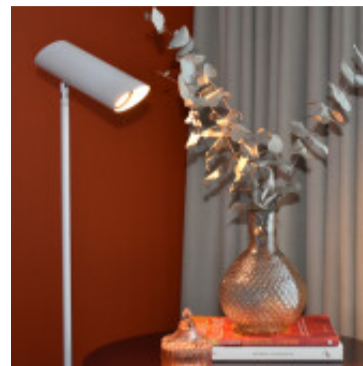

Portatil de pie minimalista acero blanco mate 1,1m - FA6002

CÓDIGO: FA6002

MARCA: Faro Barcelona

DESCRIPCIÓN: Portátil de pie modelo LINK. Cuerpo fabricado en acero color blanco mate, base redonda y foco orientable. Conexión a un interruptor tipo pulsador ON/OFF para usar con una lámpara dicróica LED GU10 de máximo 8W, no incluida. Diseñada para usar como luminaria de interiores, IP20 y protección Clase II. Uso decorativo, como iluminación de acento. Medidas de la pantalla: Ø56x225mm. Altura total: 1100mm. Diámetro de la base: Ø200mm.

CARACTERÍSTICAS:

- Color** - Blanco
- Tipo de luminaria** - Decorativo/Residencial
- Material** - Metal
- Potencia** - 7,2 - 12
- Ubicación** - Interior

Las imágenes son meramente ilustrativas y pueden, en algunos casos, no coincidir exactamente con el producto final.
Las descripciones y detalles de los artículos ofrecidos, son meramente informativos y pueden no coincidir en un todo con el producto final