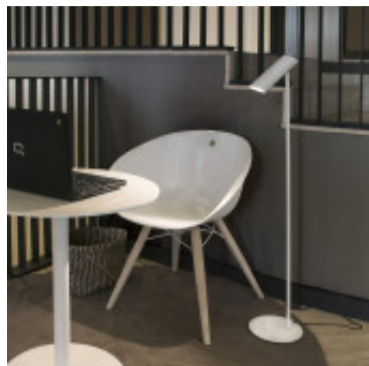

Portatil de pie minimalista acero blanco mate 1,1m - FA6002

CÓDIGO: FA6002

MARCA: Faro Barcelona

DESCRIPCIÓN: Portátil de pie modelo LINK. Cuerpo fabricado en acero color blanco mate, base redonda y foco orientable. Conexión a un interruptor tipo pulsador ON/OFF para usar con una lámpara dicróica LED GU10 de máximo 8W, no incluida. Diseñada para usar como luminaria de interiores, IP20 y protección Clase II. Uso decorativo, como iluminación de acento. Medidas de la pantalla: Ø56x225mm. Altura total: 1100mm. Diámetro de la base: Ø200mm.

CARACTERÍSTICAS:

- Color** - Blanco
- Tipo de luminaria** - Decorativo/Residencial
- Material** - Metal
- Potencia** - 7,2 - 12
- Ubicación** - Interior

Las imágenes son meramente ilustrativas y pueden, en algunos casos, no coincidir exactamente con el producto final.
Las descripciones y detalles de los artículos ofrecidos, son meramente informativos y pueden no coincidir en un todo con el producto final