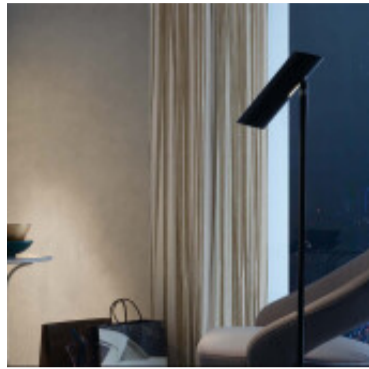

## Portatil de pie minimalista acero negro mate 1,1m - FA6000

---

---

CÓDIGO: FA6000

---

MARCA: Faro Barcelona

---

**DESCRIPCIÓN:** Portátil de pie modelo LINK. Cuerpo fabricado en acero color negro mate, base redonda y foco orientable. Conexión a un interruptor tipo pulsador ON/OFF para usar con una lámpara dicróica LED GU10 de máximo 8W, no incluida. Alimentación directa 100-240V, 50/60Hz. Diseñada para usar como luminaria de interiores, IP20 y protección Clase II. Uso decorativo, como iluminación de acento. Medidas de la pantalla: Ø56x225mm. Altura ajustable, total: 1100mm, y diámetro de la base: Ø200mm.