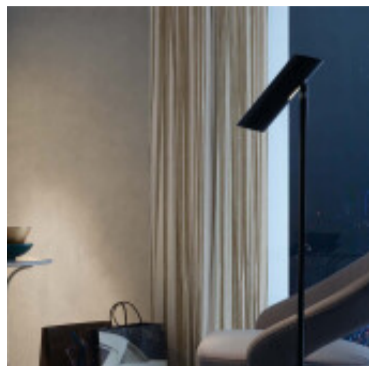

Portatil de pie minimalista acero negro mate 1,1m - FA6000

CÓDIGO: FA6000

MARCA: Faro Barcelona

DESCRIPCIÓN: Portátil de pie modelo LINK. Cuerpo fabricado en acero color negro mate, base redonda y foco orientable. Conexión a un interruptor tipo pulsador ON/OFF para usar con una lámpara dicróica LED GU10 de máximo 8W, no incluida. Alimentación directa 100-240V, 50/60Hz. Diseñada para usar como luminaria de interiores, IP20 y protección Clase II. Uso decorativo, como iluminación de acento. Medidas de la pantalla: Ø56x225mm. Altura ajustable, total: 1100mm, y diámetro de la base: Ø200mm.