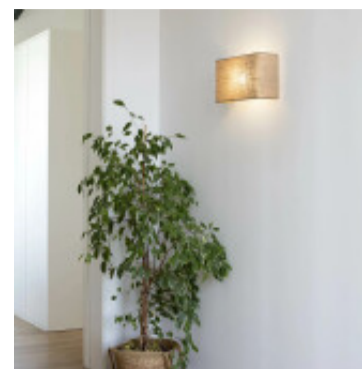

Aplique de pared prisma rectangular pantalla yute - FA2224

CÓDIGO: FA2224

MARCA: Faro Barcelona

DESCRIPCIÓN: Aplique de pared modelo OTTON RCT. Cuerpo tipo prisma rectangular fabricado con varillas de acero color blanco mate, recubierto por una pantalla de tela tipo yute, del color propio de las fibras naturales: beige. Apto para usar como luminaria de interiores, IP20 y protección Clase I. Conexionado para usar con dos lámparas bulbo LED en pase E27, no incluidas. Alimentación 100V-240V, 50/60Hz. Uso decorativo, como iluminación ambiental. Medidas (largoxalturaxprofundidad): 370x200x100mm.

CARACTERÍSTICAS:

- Color** - Beige
- Tipo de luminaria** - Decorativo/Residencial
- Material** - Fibras Naturales
- Montaje** - Adosar
- Potencia** - 7,2 - 12
- Ubicación** - Interior
- Pase** - E27

Las imágenes son meramente ilustrativas y pueden, en algunos casos, no coincidir exactamente con el producto final.
Las descripciones y detalles de los artículos ofrecidos, son meramente informativos y pueden no coincidir en un todo con el producto final