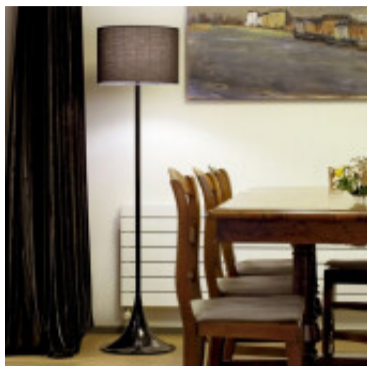

## Portatil de pie acero negra y pant. textil negra - FA2188

CÓDIGO: FA2188

MARCA: Faro Barcelona

**DESCRIPCIÓN:** Portátil de pie modelo BLACK. Cuerpo fabricado en acero color negro mate, base redonda y pantalla cilíndrica textil negra. Conexionada a un interruptor ON/OFF para usar con una lámpara bulbo LED en pase E27, no incluida. Alimentación 100V-240V, 50/60Hz. Apta para usar como luminaria de interiores, IP20 y protección Clase II. Uso decorativo, como iluminación ambiental. Medidas de la pantalla: Ø355x250mm. Altura total de la lámpara: 1490mm y diámetro de la base: Ø355mm.

**CARACTERÍSTICAS:**

- Color** - Negro
- Tipo de luminaria** - Decorativo/Residencial
- Material** - Metal, Tela
- Ubicación** - Interior
- Pase** - E27

Las imágenes son meramente ilustrativas y pueden, en algunos casos, no coincidir exactamente con el producto final.  
Las descripciones y detalles de los artículos ofrecidos, son meramente informativos y pueden no coincidir en un todo con el producto final