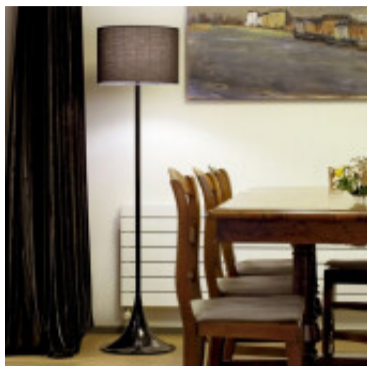

## Portatil de pie acero negra y pant. textil negra - FA2188

---

---

CÓDIGO: FA2188

---

MARCA: Faro Barcelona

---

**DESCRIPCIÓN:** Portátil de pie modelo BLACK. Cuerpo fabricado en acero color negro mate, base redonda y pantalla cilíndrica textil negra. Conexionada a un interruptor ON/OFF para usar con una lámpara bulbo LED en pase E27, no incluida. Alimentación 100V-240V, 50/60Hz. Apta para usar como luminaria de interiores, IP20 y protección Clase II. Uso decorativo, como iluminación ambiental. Medidas de la pantalla: Ø355x250mm. Altura total de la lámpara: 1490mm y diámetro de la base: Ø355mm.

---

**CARACTERÍSTICAS:**

- Color** - Negro
- Tipo de luminaria** - Decorativo/Residencial
- Material** - Metal, Tela
- Ubicación** - Interior
- Pase** - E27

Las imágenes son meramente ilustrativas y pueden, en algunos casos, no coincidir exactamente con el producto final.  
Las descripciones y detalles de los artículos ofrecidos, son meramente informativos y pueden no coincidir en un todo con el producto final