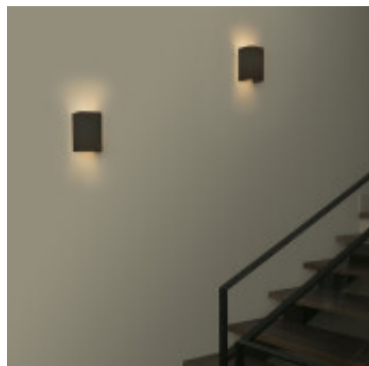

Aplique de pared prisma con pantalla textil negra - FA2184

CÓDIGO: FA2184

MARCA: Faro Barcelona

DESCRIPCIÓN: Aplique de pared modelo COTTON. Cuerpo tipo prisma fabricado con varillas de acero color blanco mate, recubierto por una pantalla de tela color negra. Apto para usar como luminaria de interiores, IP20 y protección Clase I. Conexionado para usar con una lámpara bulbo LED en pase E27, no incluida. Alimentación 100V-240V, 50/60Hz. Uso decorativo. Medidas (largoxalturaxprofundidad): 200x200x100mm.

CARACTERÍSTICAS:

- Color** - Negro
- Tipo de luminaria** - Decorativo/Residencial, Técnica/Comercial
- Material** - Metal, Tela
- Montaje** - Adosar
- Ubicación** - Interior
- Pase** - E27

Las imágenes son meramente ilustrativas y pueden, en algunos casos, no coincidir exactamente con el producto final.
Las descripciones y detalles de los artículos ofrecidos, son meramente informativos y pueden no coincidir en un todo con el producto final
