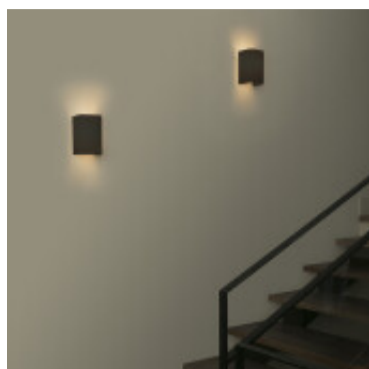

Aplique de pared prisma con pantalla textil negra - FA2184

CÓDIGO: FA2184

MARCA: Faro Barcelona

DESCRIPCIÓN: Aplique de pared modelo COTTON. Cuerpo tipo prisma fabricado con varillas de acero color blanco mate, recubierto por una pantalla de tela color negra. Apto para usar como luminaria de interiores, IP20 y protección Clase I. Conexionado para usar con una lámpara bulbo LED en pase E27, no incluida. Alimentación 100V-240V, 50/60Hz. Uso decorativo. Medidas (largoxalturaxprofundidad): 200x200x100mm.

CARACTERÍSTICAS:

- Color** - Negro
- Tipo de luminaria** - Decorativo/Residencial, Técnica/Comercial
- Material** - Metal, Tela
- Montaje** - Adosar
- Ubicación** - Interior
- Pase** - E27

Las imágenes son meramente ilustrativas y pueden, en algunos casos, no coincidir exactamente con el producto final.
Las descripciones y detalles de los artículos ofrecidos, son meramente informativos y pueden no coincidir en un todo con el producto final
