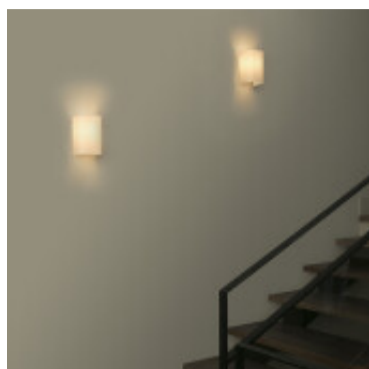

Aplique de pared prisma con pantalla textil beige - FA2180

CÓDIGO: FA2180

MARCA: Faro Barcelona

DESCRIPCIÓN: Aplique de pared modelo COTTON. Cuerpo tipo prisma fabricado con varillas de acero color blanco mate, recubierto por una pantalla de tela color beige. Apto para usar como luminaria de interiores, IP20 y protección Clase I. Conexionado para usar con una lámpara bulbo LED en pase E27, no incluida. Alimentación 100V-240V, 50/60Hz. Uso decorativo. Medidas (largoxalturaxprofundidad): 200x120x100mm.

CARACTERÍSTICAS:

- Color** - Beige
- Tipo de luminaria** - Decorativo/Residencial, Técnica/Comercial
- Material** - Metal, Tela
- Montaje** - Adosar
- Ubicación** - Interior
- Pase** - E27

Las imágenes son meramente ilustrativas y pueden, en algunos casos, no coincidir exactamente con el producto final.
Las descripciones y detalles de los artículos ofrecidos, son meramente informativos y pueden no coincidir en un todo con el producto final
