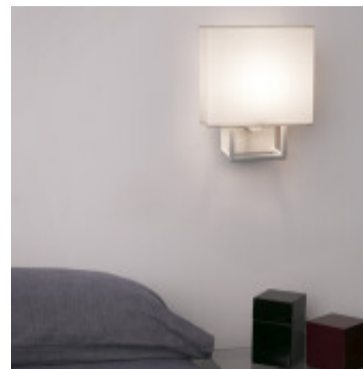

Aplique de pared acero y pant. textil blanca - FA2178

CÓDIGO: FA2178

MARCA: Faro Barcelona

DESCRIPCIÓN: Aplique de pared modelo VESPER. Con base rectangular y estructura en acero blanco mate, se encuentra recubierto por una pantalla textil blanca. Apto para usar como luminaria de interiores, IP20 y protección Clase I. Conexionado a un interruptor ON/OFF para usar con una lámpara bulbo LED en pase E14, no incluida. Alimentación 100V-240V, 50/60Hz. Uso decorativo. Medidas (largoxalturaxprofundidad): 220x265x150mm. Medidas de la base: 120x175mm.

CARACTERÍSTICAS:

- Color** - Blanco
- Tipo de luminaria** - Decorativo/Residencial, Técnica/Comercial
- Material** - Metal, Tela
- Montaje** - Adosar
- Ubicación** - Interior
- Pase** - E14

Las imágenes son meramente ilustrativas y pueden, en algunos casos, no coincidir exactamente con el producto final.
Las descripciones y detalles de los artículos ofrecidos, son meramente informativos y pueden no coincidir en un todo con el producto final
