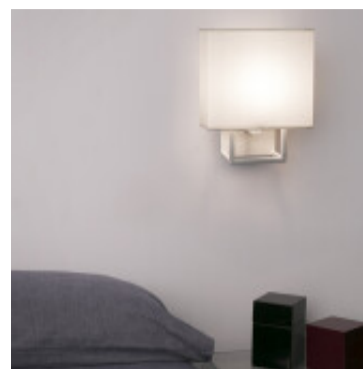

Aplique de pared acero y pant. textil blanca - FA2178

CÓDIGO: FA2178

MARCA: Faro Barcelona

DESCRIPCIÓN: Aplique de pared modelo VESPER. Con base rectangular y estructura en acero blanco mate, se encuentra recubierto por una pantalla textil blanca. Apto para usar como luminaria de interiores, IP20 y protección Clase I. Conexionado a un interruptor ON/OFF para usar con una lámpara bulbo LED en pase E14, no incluida. Alimentación 100V-240V, 50/60Hz. Uso decorativo. Medidas (largoxalturaxprofundidad): 220x265x150mm. Medidas de la base: 120x175mm.

CARACTERÍSTICAS:

- Color** - Blanco
- Tipo de luminaria** - Decorativo/Residencial, Técnica/Comercial
- Material** - Metal, Tela
- Montaje** - Adosar
- Ubicación** - Interior
- Pase** - E14

Las imágenes son meramente ilustrativas y pueden, en algunos casos, no coincidir exactamente con el producto final.
Las descripciones y detalles de los artículos ofrecidos, son meramente informativos y pueden no coincidir en un todo con el producto final