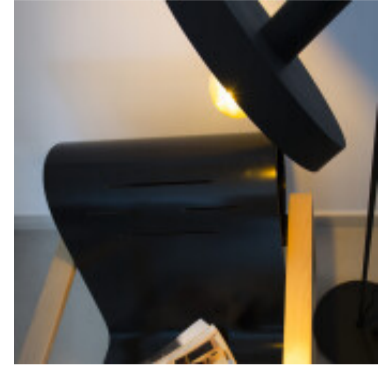

Portatil de pie ajustable acero negro y color oro - FA2174

CÓDIGO: FA2174

MARCA: Faro Barcelona

DESCRIPCIÓN: Portátil de pie modelo WHIZZ. Cuerpo fabricado en acero color negro mate, base redonda y difusor con forma de plato del mismo material. El exterior del difusor tiene un acabado de acero en color negro mate y el interior en color oro satinado. Conexión a un interruptor ON/OFF para usar con una lámpara bulbo LED en pase E27, no incluida. Ideal para utilizar con una lámpara de filamento decorativa. Alimentación 100V-240V, 50/60Hz. Apta para usar como luminaria de interiores, IP20 y protección Clase II. Uso decorativo, como iluminación ambiental. Medidas de la pantalla: Ø250x300mm. Altura ajustable, total: 1640mm, y diámetro de la base: Ø300mm.

CARACTERÍSTICAS:

- Color** - Dorado, Negro
- Tipo de luminaria** - Decorativo/Residencial
- Material** - Metal
- Ubicación** - Interior
- Pase** - E27

Las imágenes son meramente ilustrativas y pueden, en algunos casos, no coincidir exactamente con el producto final.
Las descripciones y detalles de los artículos ofrecidos, son meramente informativos y pueden no coincidir en un todo con el producto final