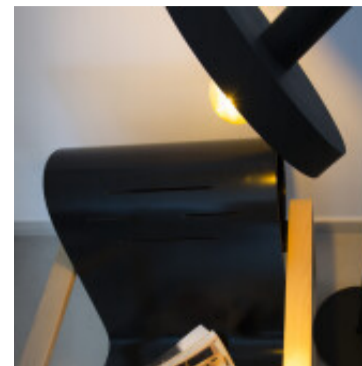

Portatil de pie ajustable acero negro y color oro - FA2174

CÓDIGO: FA2174

MARCA: Faro Barcelona

DESCRIPCIÓN: Portátil de pie modelo WHIZZ. Cuerpo fabricado en acero color negro mate, base redonda y difusor con forma de plato del mismo material. El exterior del difusor tiene un acabado de acero en color negro mate y el interior en color oro satinado. Conexionada a un interruptor ON/OFF para usar con una lámpara bulbo LED en pase E27, no incluida. Ideal para utilizar con una lámpara de filamento decorativa. Alimentación 100V-240V, 50/60Hz. Apta para usar como luminaria de interiores, IP20 y protección Clase II. Uso decorativo, como iluminación ambiental. Medidas de la pantalla: Ø250x300mm. Altura ajustable, total: 1640mm, y diámetro de la base: Ø300mm.

CARACTERÍSTICAS:

- Color** - Dorado, Negro
- Tipo de luminaria** - Decorativo/Residencial
- Material** - Metal
- Ubicación** - Interior
- Pase** - E27

Las imágenes son meramente ilustrativas y pueden, en algunos casos, no coincidir exactamente con el producto final.
Las descripciones y detalles de los artículos ofrecidos, son meramente informativos y pueden no coincidir en un todo con el producto final