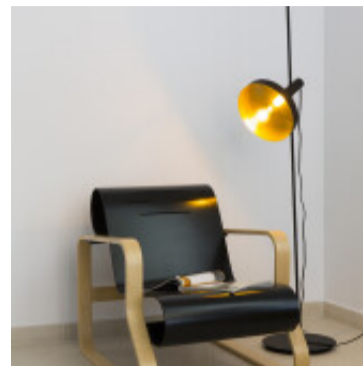

Portatil de pie ajustable acero negro y color oro - FA2174

CÓDIGO: FA2174

MARCA: Faro Barcelona

DESCRIPCIÓN: Portátil de pie modelo WHIZZ. Cuerpo fabricado en acero color negro mate, base redonda y difusor con forma de plato del mismo material. El exterior del difusor tiene un acabado de acero en color negro mate y el interior en color oro satinado. Conexionada a un interruptor ON/OFF para usar con una lámpara bulbo LED en pase E27, no incluida. Ideal para utilizar con una lámpara de filamento decorativa. Alimentación 100V-240V, 50/60Hz. Apta para usar como luminaria de interiores, IP20 y protección Clase II. Uso decorativo, como iluminación ambiental. Medidas de la pantalla: Ø250x300mm. Altura ajustable, total: 1640mm, y diámetro de la base: Ø300mm.

CARACTERÍSTICAS:

- Color** - Dorado, Negro
- Tipo de luminaria** - Decorativo/Residencial
- Material** - Metal
- Ubicación** - Interior
- Pase** - E27

Las imágenes son meramente ilustrativas y pueden, en algunos casos, no coincidir exactamente con el producto final.
Las descripciones y detalles de los artículos ofrecidos, son meramente informativos y pueden no coincidir en un todo con el producto final