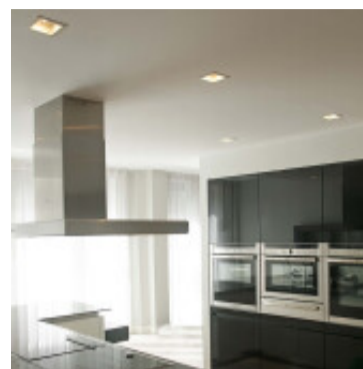

## Downlight cuadrado blanco IP44 s/zoc 78mm - FA2166

CÓDIGO: FA2166

MARCA: Faro Barcelona

**DESCRIPCIÓN:** Downlight cuadrado LED para embutir en cielorraso, apto para uso en ambientes húmedos IP44, modelo MOIST. Cuerpo disipador de acero en color blanco y difusor de cristal transparente. Protección Clase II. Para usar con una lámpara dicróica LED, no incluye zócalo ni lámpara. Uso como iluminación ambiental. Medidas: 78x78x65mm. No incluye caja para empotrar.

**CARACTERÍSTICAS:**

- Color** - Blanco
- Tipo de luminaria** - Decorativo/Residencial, Técnica/Comercial
- Material** - Metal
- Montaje** - Embutir
- Ubicación** - Interior
- Pase** - GU10

Las imágenes son meramente ilustrativas y pueden, en algunos casos, no coincidir exactamente con el producto final.  
Las descripciones y detalles de los artículos ofrecidos, son meramente informativos y pueden no coincidir en un todo con el producto final