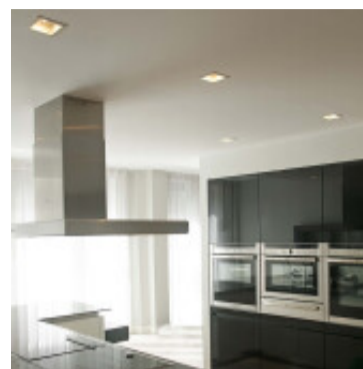

Downlight cuadrado blanco IP44 s/zoc 78mm - FA2166

CÓDIGO: FA2166

MARCA: Faro Barcelona

DESCRIPCIÓN: Downlight cuadrado LED para embutir en cielorraso, apto para uso en ambientes húmedos IP44, modelo MOIST. Cuerpo disipador de acero en color blanco y difusor de cristal transparente. Protección Clase II. Para usar con una lámpara dicróica LED, no incluye zócalo ni lámpara. Uso como iluminación ambiental. Medidas: 78x78x65mm. No incluye caja para empotrar.

CARACTERÍSTICAS:

- Color** - Blanco
- Tipo de luminaria** - Decorativo/Residencial, Técnica/Comercial
- Material** - Metal
- Montaje** - Embutir
- Ubicación** - Interior
- Pase** - GU10

Las imágenes son meramente ilustrativas y pueden, en algunos casos, no coincidir exactamente con el producto final.
Las descripciones y detalles de los artículos ofrecidos, son meramente informativos y pueden no coincidir en un todo con el producto final